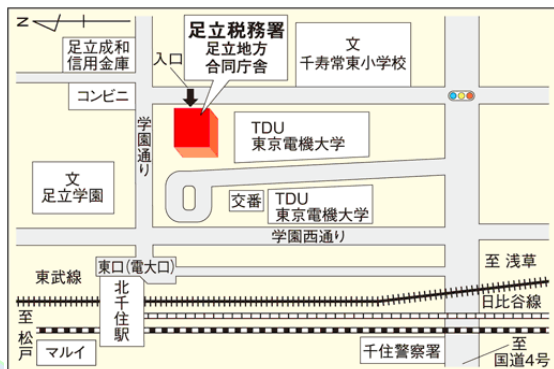

## 足立税務署

勤務地：足立区千住旭町4-21 足立地方合同庁舎

職種：事務補助 パートタイム

求人No：13110-23648631

### 確定申告の事務補助

- ・確定申告作成会場での来署者の案内業務
- ・パソコンやスマートフォンでの申告書作成補助
- ・窓口における文書收受
- ・提出書類の整理等

12/12(火)  
9:30 start

会場：足立税務署 1階面接ブース

足立区千住旭町4番21号 足立地方合同庁舎 各線北千住駅より徒歩5分

面接会のご予約は、  
最寄りのハローワークから  
ハローワーク足立事業所第二部門へ  
ご連絡ください。  
定員になり次第、締め切らせていただきます。