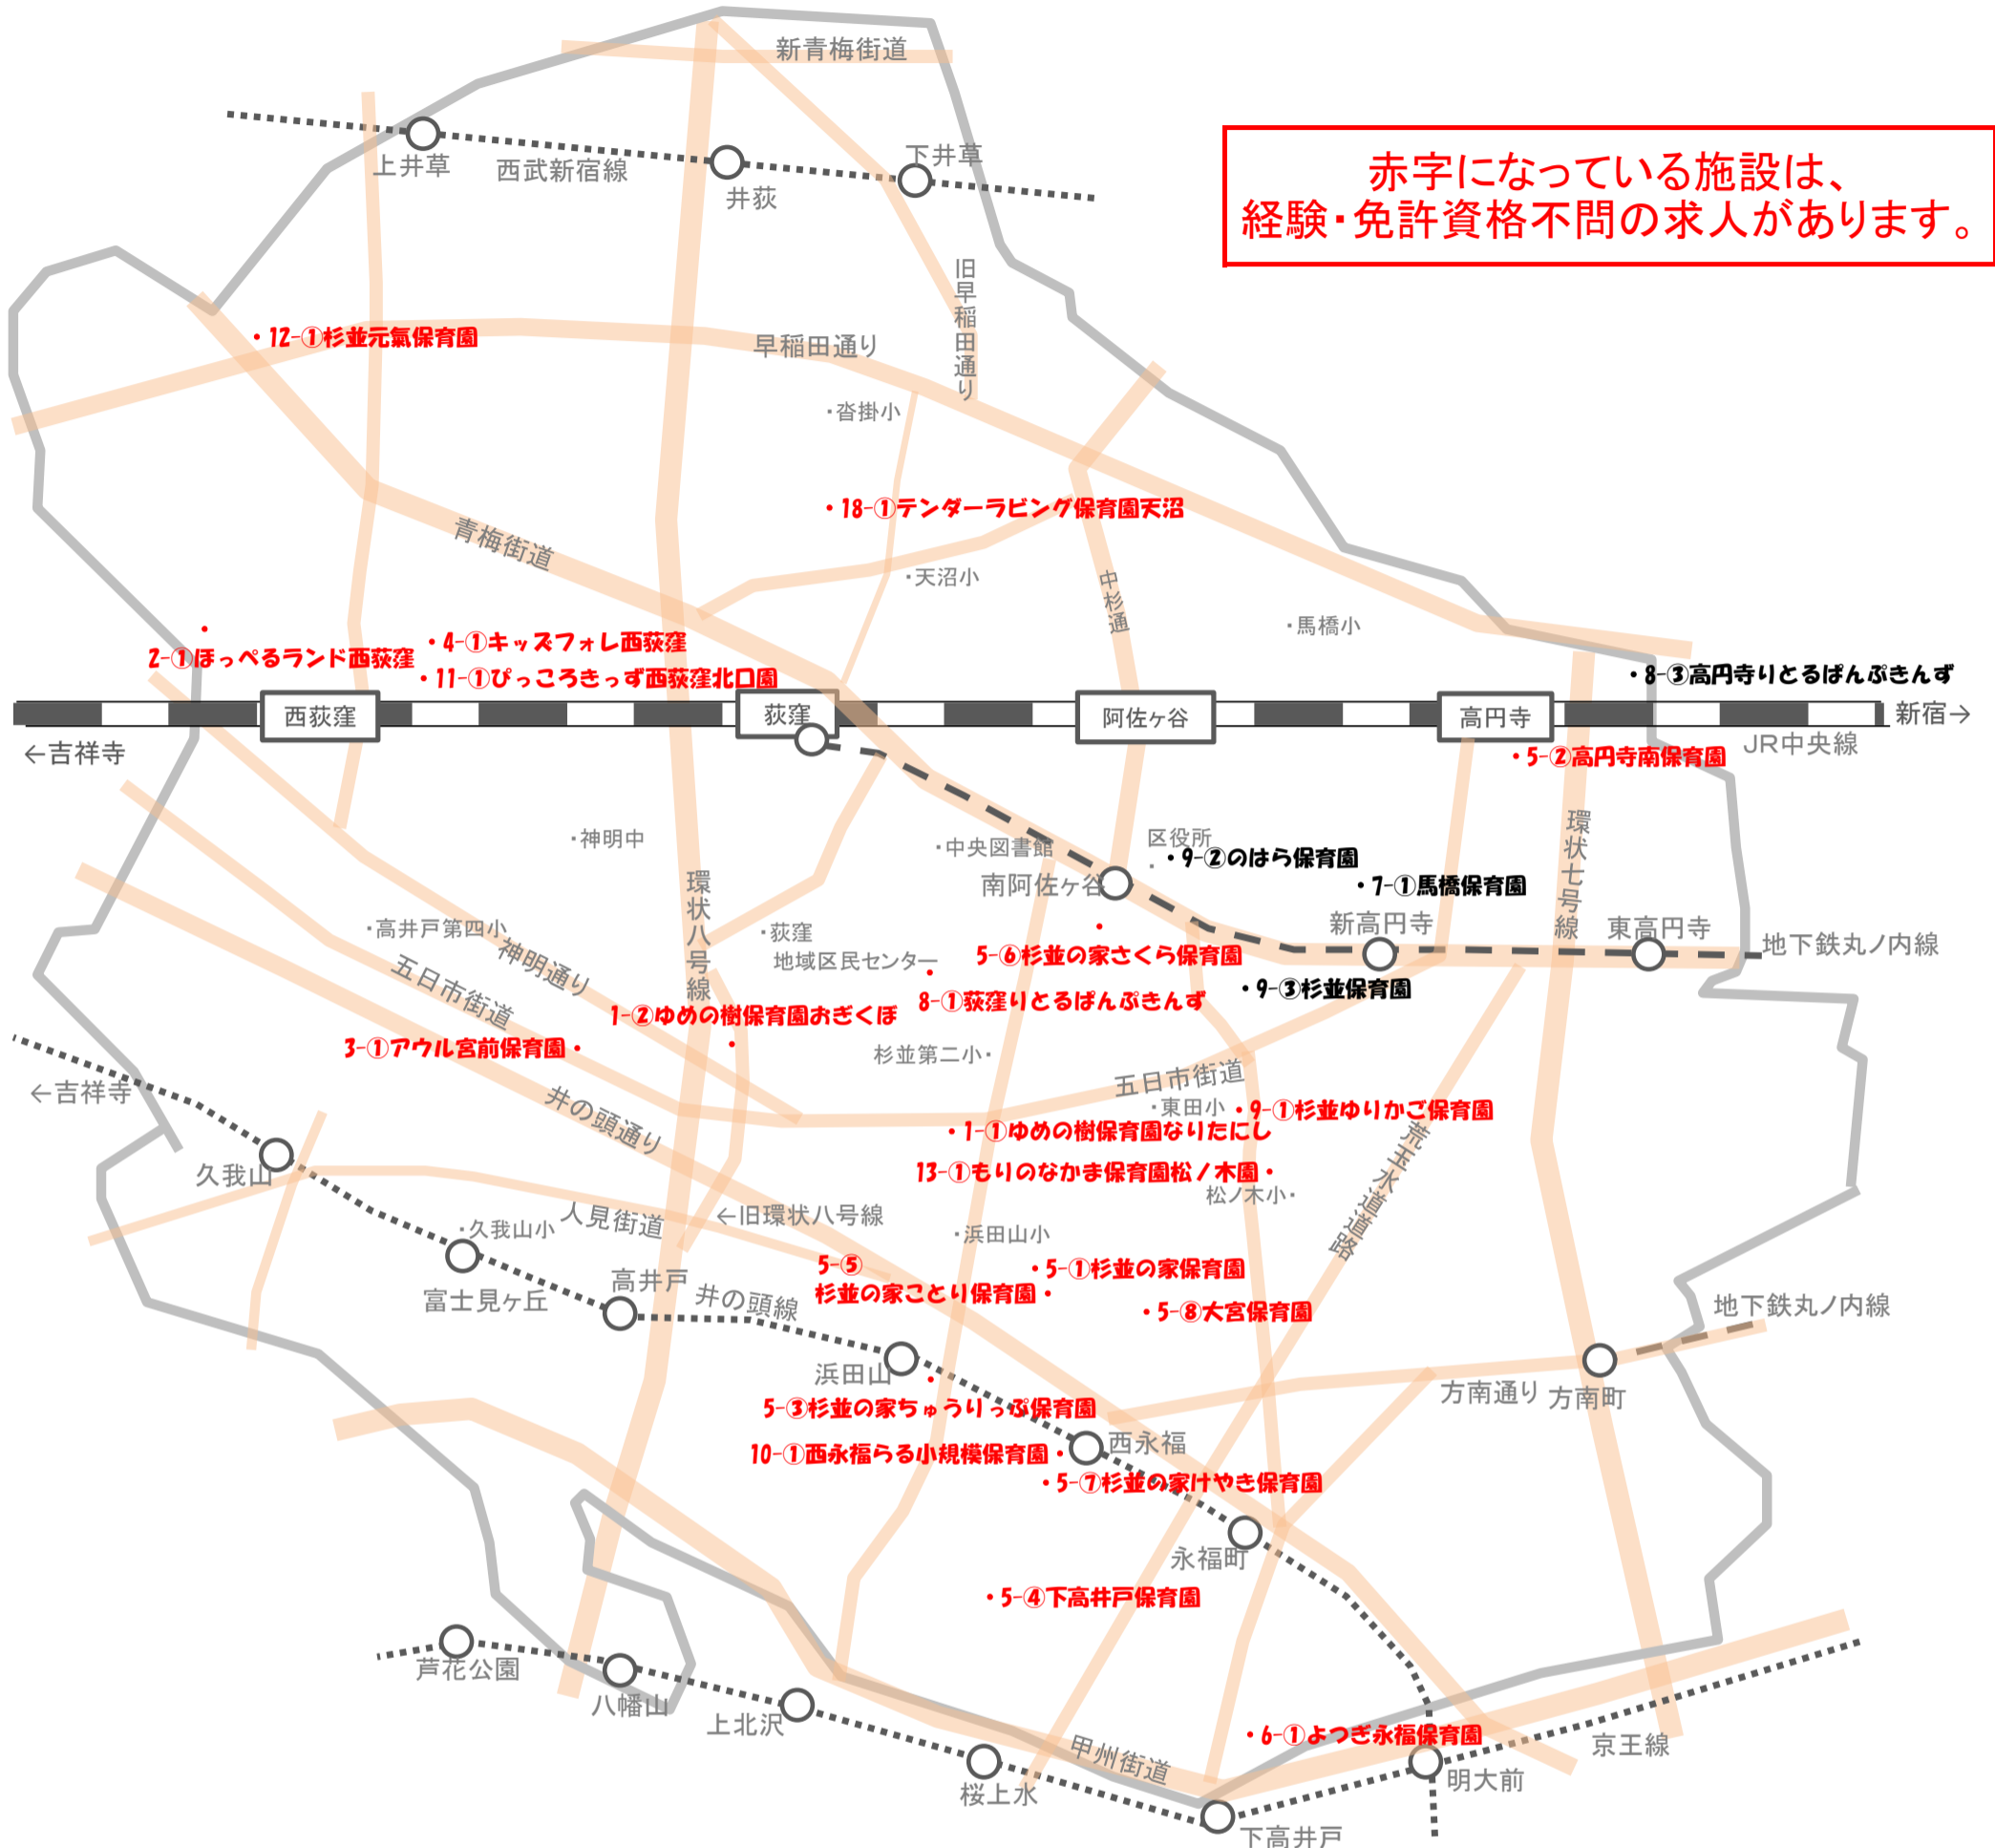

求人保育施設マップ(杉並区)

赤字になっている施設は、
経験・免許資格不問の求人があります。

ブース番号	保育園番号	施設名	事業者名
1	①	ゆめの樹保育園なりたにし	(福)フィロス
	②	ゆめの樹保育園おぎくぼ	
2	①	ほっぺるランド西荻窪	(株)テノ. コーポレーション
3	①	アウル宮前保育園	(福)天寿園会
4	①	キッズフォレ西荻窪	(株)キッズフォレ
5	①	杉並の家保育園	(福)けいわ会
	②	高円寺南保育園	
	③	杉並の家ちゅうりっぷ保育園	
	④	下高井戸保育園	
	⑤	杉並の家ことり保育園	
	⑥	杉並の家さくら保育園	
	⑦	杉並の家けやき保育園	
	⑧	大宮保育園	

ブース番号	保育園番号	施設名	事業者名
6	①	よつぎ永福保育園	(福)健生会
7	①	馬橋保育園	(福)尚徳福祉会
8	①	荻窪りとるぱんぶきんず	(福)清香会
	③	高円寺りとるぱんぶきんず	
9	①	杉並ゆりかご保育園	(福)虹旗社
	②	のほら保育園	
	③	杉並保育園	
10	①	西永福らる小規模保育園	(株)日本デイケアセンター
11	①	ぴっころきっず西荻窪北口園	(株)プライムツワン
12	①	杉並元気保育園	(福)埼玉現成会
13	①	もりのなかま保育園松ノ木園	(株)Lateral Kids
18	①	テンダーラビング保育園天沼	(株)テンダーラビングケアサービス