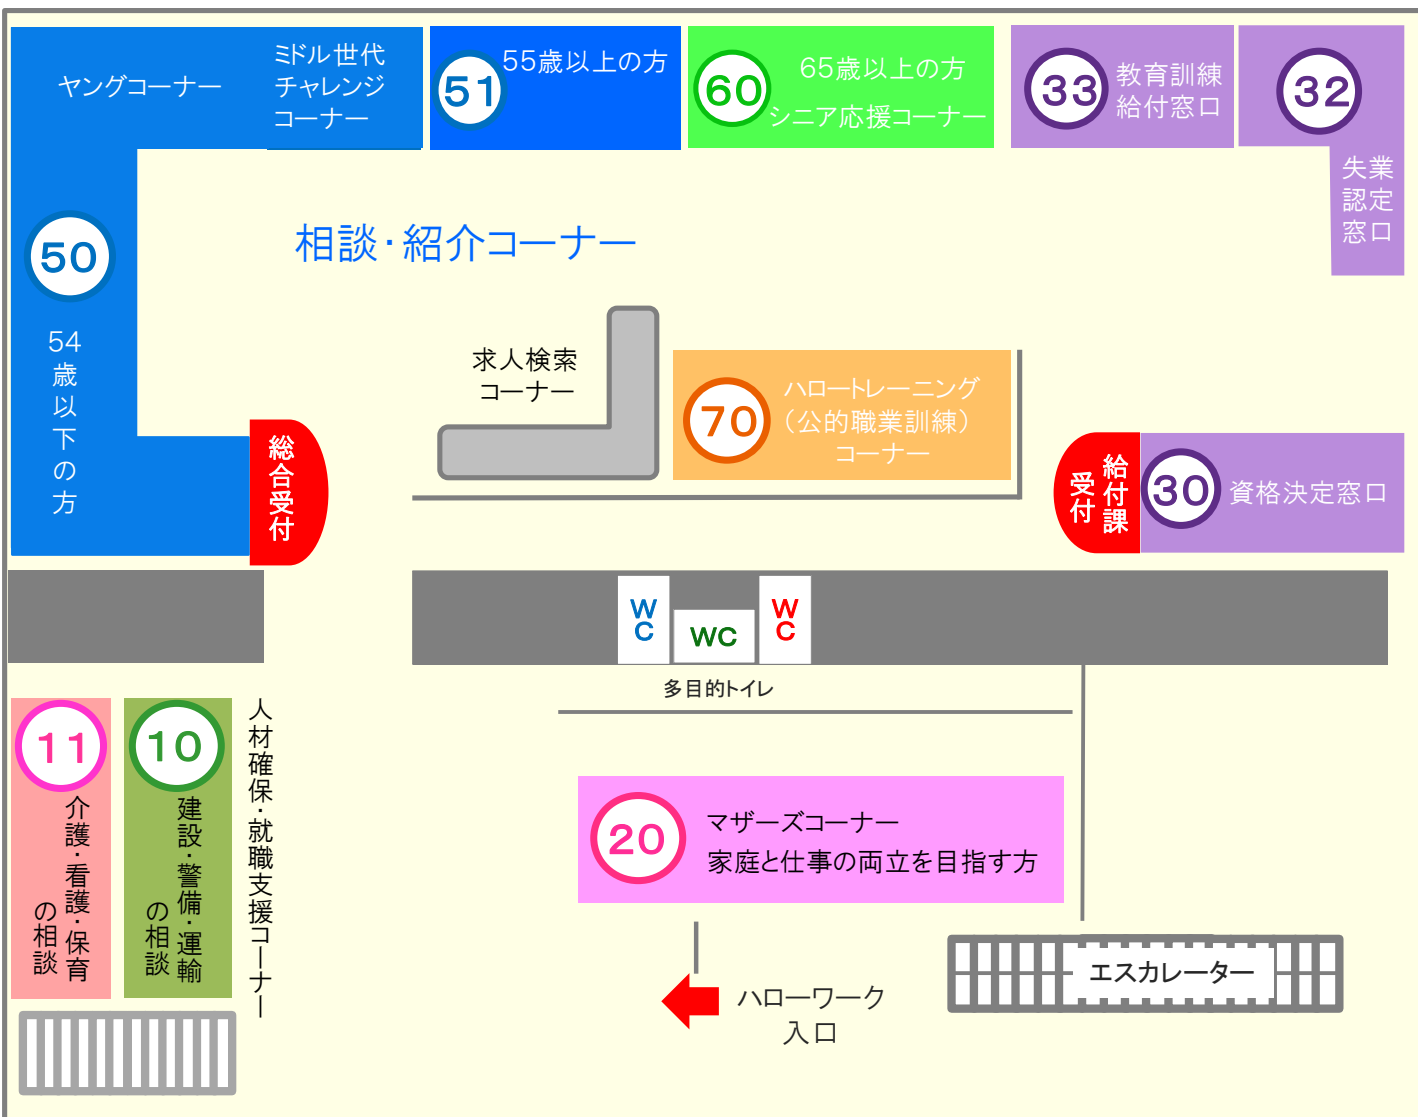

令和5年10月10日(火)より

ハローワーク池袋サンシャイン庁舎 のレイアウトが変わります！

窓口での相談を充実させます！

- ★皆様に寄り添った職業相談・就職支援を更に充実させるため、相談・紹介コーナーを拡張します。窓口ではスタッフと相談しながら求人を探ることができます。
- ★雇用保険給付課窓口が、相談・紹介コーナーとワンフロアで利用しやすくなります。

※ご自身のスマートフォン等でもハローワークインターネットサービスから求人検索パソコンと同じ求人情報を検索することができます。

※求人検索コーナーのパソコンは13台です。長時間のご利用は、ご遠慮いただく場合があります。求人検索パソコンのご利用は、混雑状況によりお待ちいただく可能性がございます。ご理解とご協力をお願いいたします。

新フロア図

ご理解・ご協力をお願いいたします。

ハローワーク池袋
マスコットキャラクター
コニーちゃん