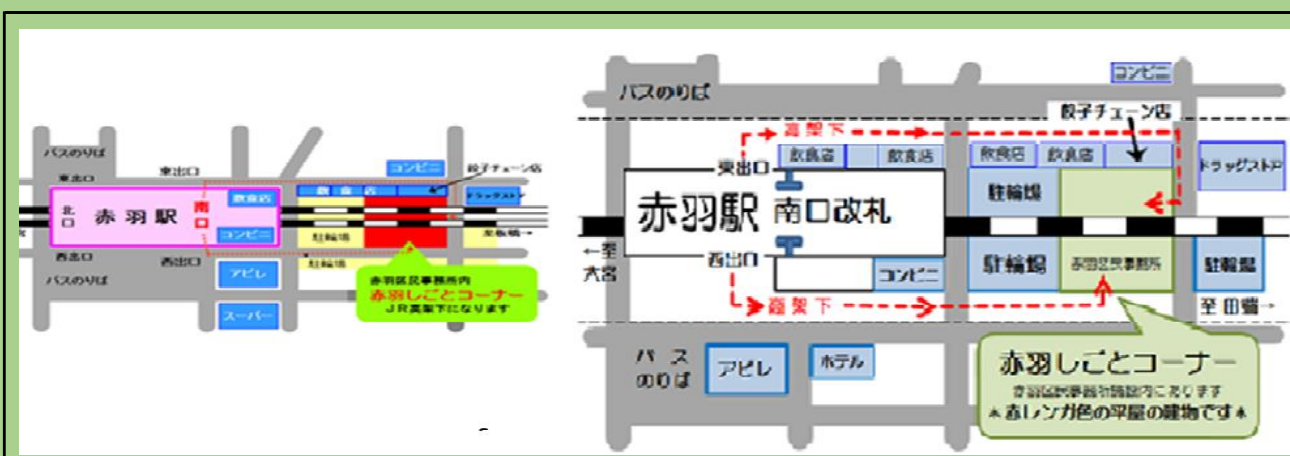

# ご利用時間

ハローワーク王子  
本庁舎

平日（月～金）  
8時30分～17時15分  
**土日祝は休み**

赤羽しごとコーナー

平日（月～金）  
9時00分～17時00分  
**土日祝は休み**

ハローワーク王子本庁舎

北区王子 6 - 1 - 17  
TEL 03-5390-8609  
FAX 03-5390-0175

- ・ JR京浜東北線 王子駅下車 徒歩15分
- ・ バス(新田一丁目行)王子四丁目下車 徒歩3分
- ・ 地下鉄南北線 王子神谷駅下車徒歩7分