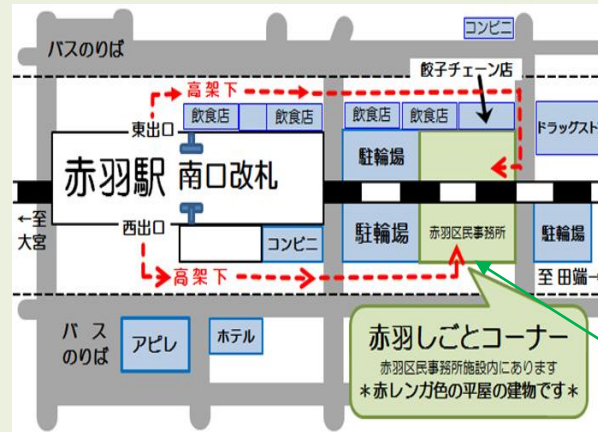

◆赤羽しごとコーナー◆(職業相談・紹介)

赤羽駅近(徒歩3分)でも職業相談できます!

就活のはじめの一步から就職まで、お仕事探しを全面的にサポートします!

赤羽しごとコーナーでは、同じフロアでハローワーク王子の職業相談窓口と、北区就職相談事業の就職支援アドバイザー相談窓口が連携し、就職活動を支援しています。

住所 北区赤羽1-1-38
TEL 03-3908-0161
開庁時間 平日9時~17時
(土・日・祝日はお休みです)

駅近

赤羽しごとコーナー入り口

JR赤羽駅南口(アピレ側)より徒歩3分の赤羽区民事務所内にあります。

赤羽しごとコーナー
赤羽区民事務所施設内にあります
赤レンガ色の平屋の建物です

赤羽区民事務所入り口

- ☆専門のスタッフによるお仕事探しに関するご相談ができます。
- また、企業への求人内容の確認、応募連絡、紹介状をお渡ししております。
- ☆求人情報検索パソコンにより全国のハローワークの求人情報が検索できます。
- ☆専用パソコンで履歴書など応募書類が作成できます。