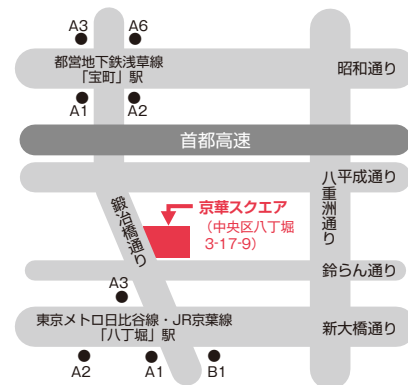

令和4年度開催日カレンダー

4月	5月	6月	7月	8月	9月	10月	11月	12月	1月	2月	3月
12日	17日*	14日	12日	9日	13日	11日	8日	13日	17日*	14日	14日

*5月と1月については運営の都合上、第3火曜日(5月17日、1月17日)に開催いたします。

参加企業

就職ミニ面接会の参加企業については、ハローワーク飯田橋ホームページまたは求人票でご確認ください。

<https://jsite.mhlw.go.jp/tokyo-hellowork/list/iidabashi.html>

会場までのアクセス

交通機関

- 東京メトロ日比谷線・JR京葉線「八丁堀」駅 A3出口より徒歩1分
- 都営地下鉄浅草線「宝町」駅 A1・2出口より徒歩5分
※駐車場はありませんので、車でのご来場はご遠慮ください。

新型コロナウイルス感染症への対応について

- 会場は十分に換気を行い、感染予防対策を行います。
- ご来場される際は、体調のすぐれない場合はご来場をお控えいただけますようお願いいたします。