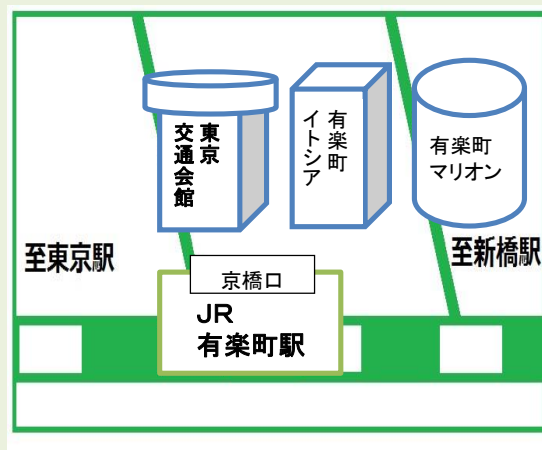

地方での就職を希望される方へ

無 料！
ワンストップサービス！

UIターンをお考えの方、
ふるさと回帰支援センター（東京交通会館）で
お仕事探し・移住相談ができます！

- 地方就職をお考えの方！ハローワークがお仕事探しをサポートします！
- 移住相談などの地方暮らし情報についても、センター内の各自治体ブースでご相談できます。

地方就職支援コーナーの支援内容

- 全国の求人情報の検索・職業相談等ができます。専門相談員がサポート！
- 地方への就職を希望・検討している方に対し、関係ハローワークと連携し、地方企業とのマッチングに向けて支援します。

お問い合わせ先

ハローワーク飯田橋
地方就職支援コーナー 交通会館分室
(福島就職支援コーナー)

所在地：東京都千代田区有楽町2-10-1
東京交通会館 8階 ふるさと回帰支援センター内
電 話：03-5288-6115

相談時間：火曜日～金曜日 10時～17時15分
※火～金の17時15分～18時、土・日の10時～18時は、
検索機のみ利用ができます。
(窓口での相談は行っておりません。)

フロアのご案内