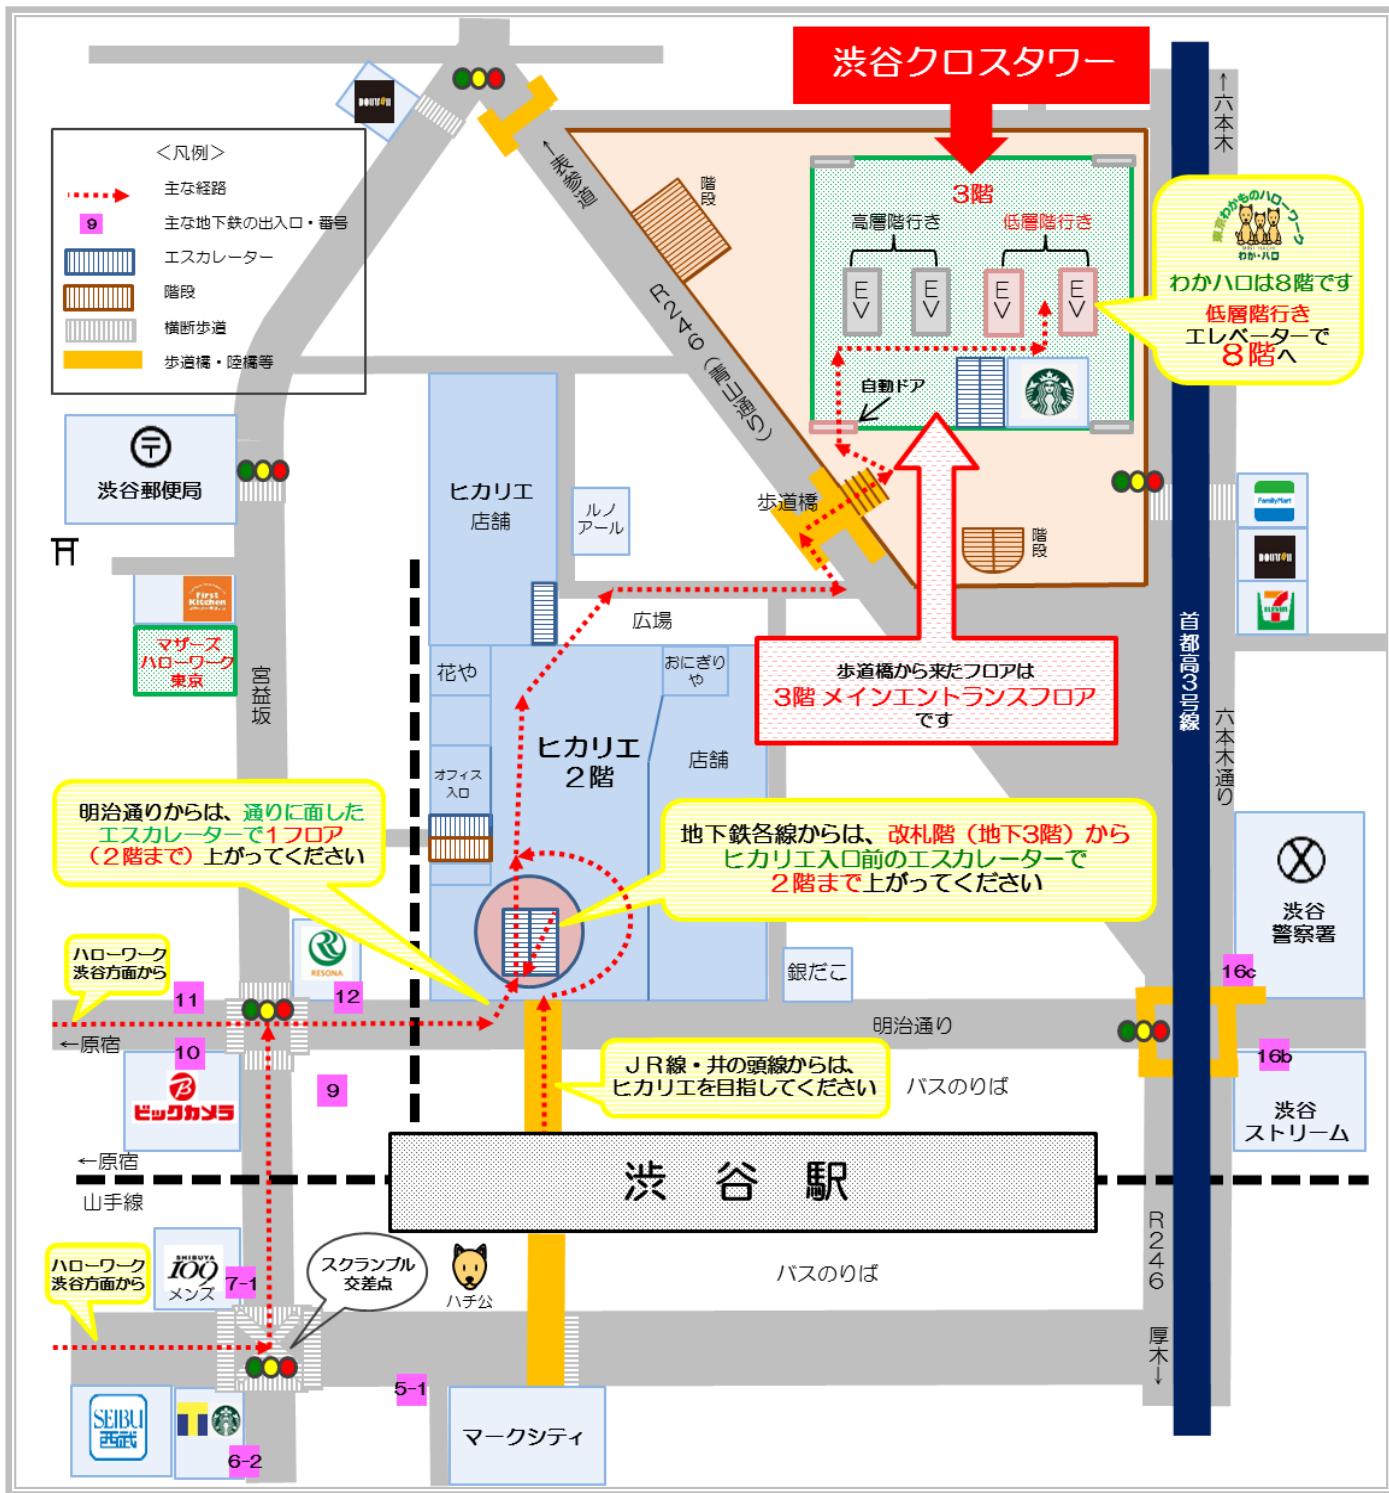

注意

雇用保険受給中の方は、雇用保険受給資格者証を当日受付にて提示してください。

また、申し込み後、都合により欠席される場合は必ず上記へご連絡をお願いいたします。

東京わかものハローワークへのアクセスマップ

渋谷区渋谷2-5-1

渋谷クロスタワー8階

JR渋谷駅徒歩3分

東京わかものハローワーク