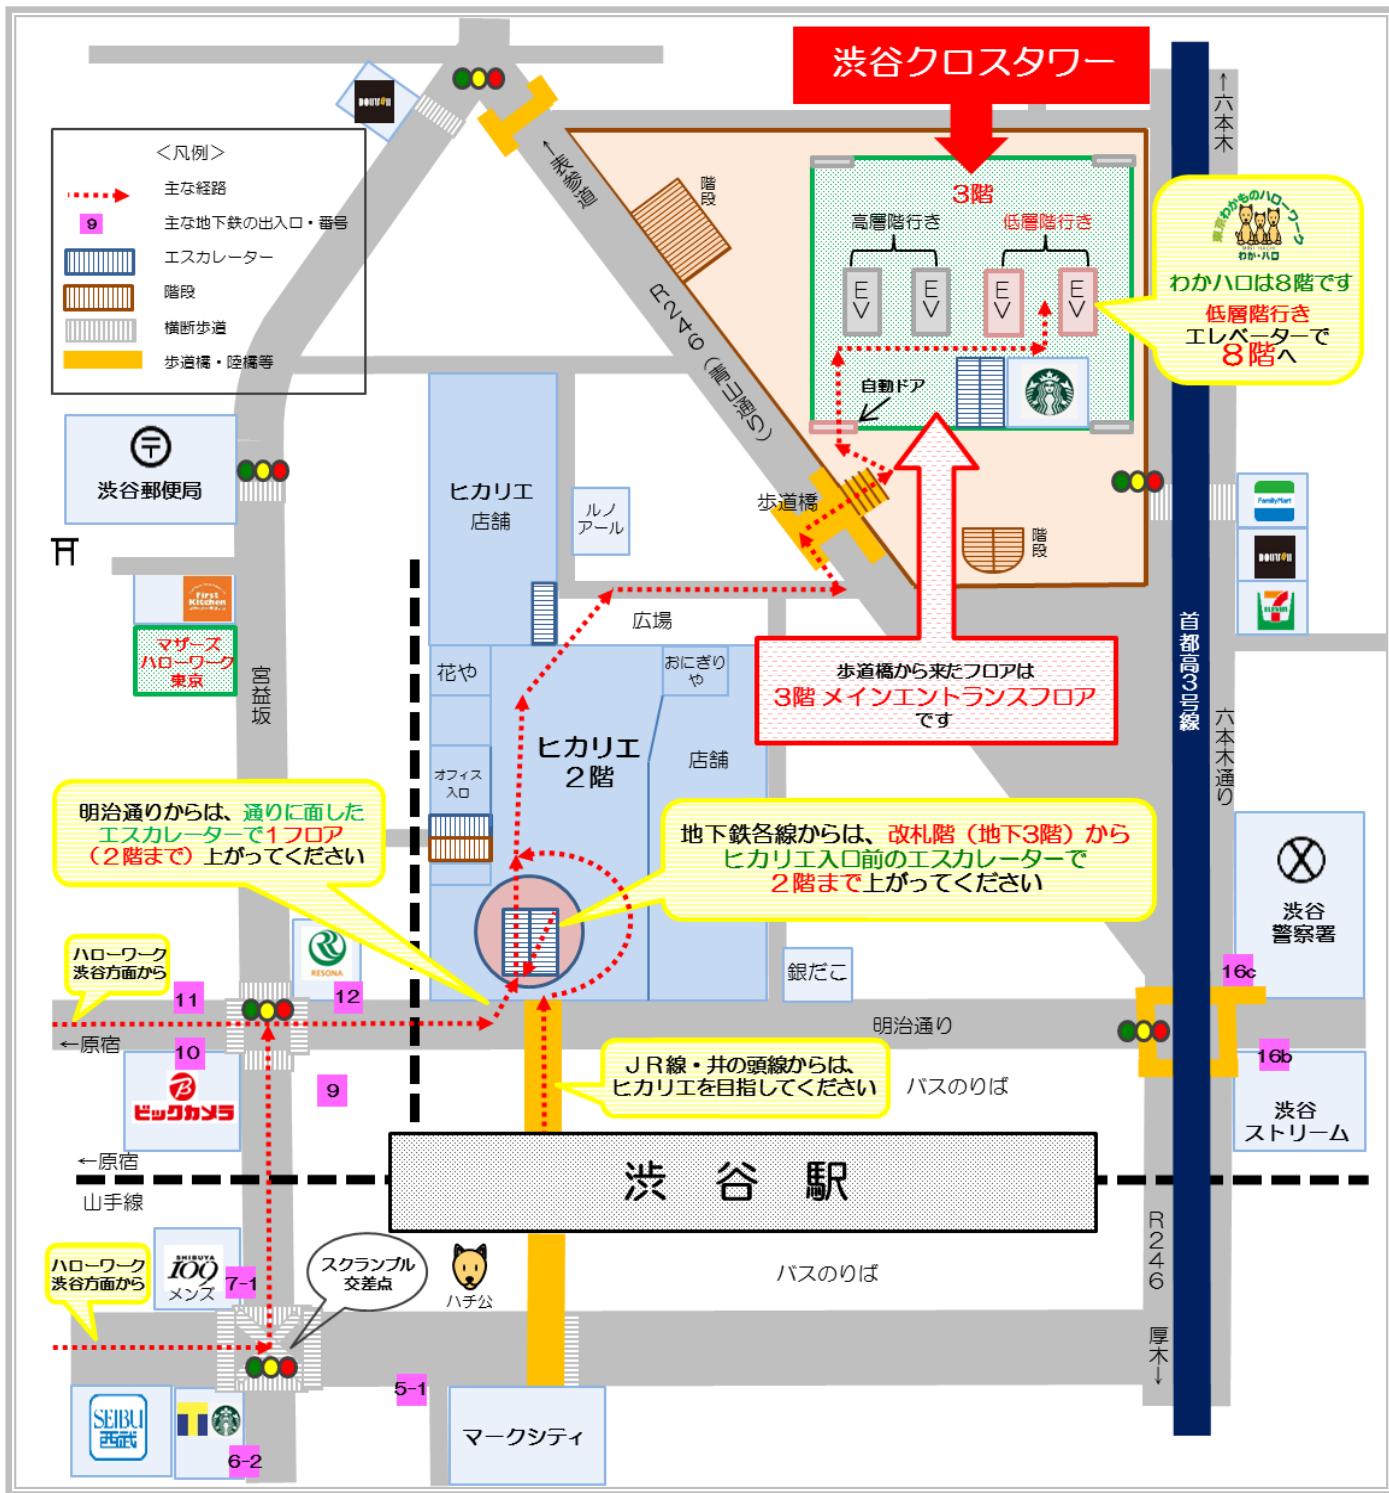

注意

雇用保険受給中の方は、雇用保険受給資格者証を当日受付にて
提示してください。

また、申し込み後、都合により欠席される場合は必ず上記へ
ご連絡をお願いいたします。

東京わかものハローワークへのアクセスマップ

渋谷区渋谷2-5-1

渋谷クロスタワー8階

JR渋谷駅徒歩3分

東京わかものハローワーク