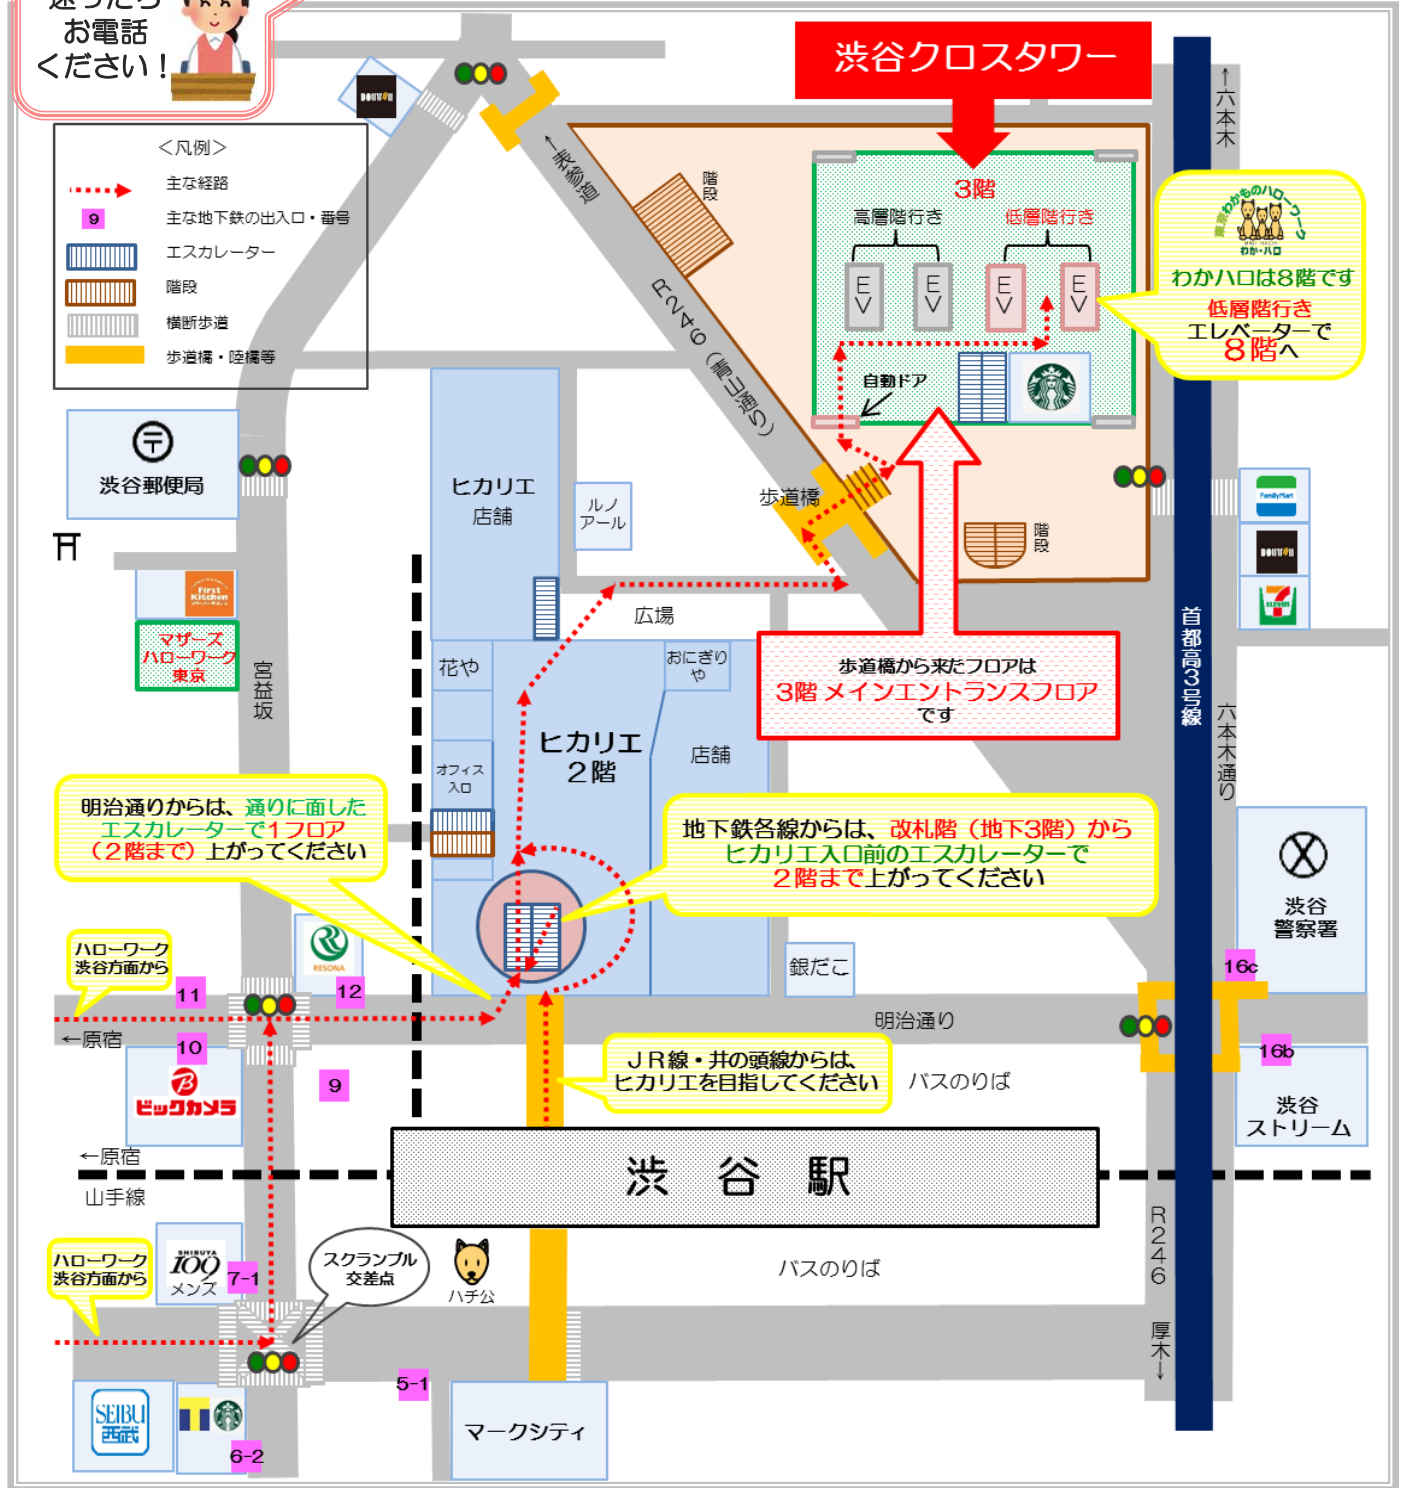

東京わかものハローワークへのアクセスマップ

渋谷区渋谷2-5-1 渋谷クロスタワー8階 JR渋谷駅徒歩3分

TEL. 03-3409-0328

迷ったら
お電話
ください!

1. <凡例>
2. 主なき路
   - 主なき地下鉄の出入口・番号
   - エスカレーター
   - 階段
   - 横断歩道
   - 歩道橋・陸橋等

渋谷クロスタワー

正社員を目指そう!

東京わかものハローワーク

TEL. 03-3409-0328
月~金 10:00~18:00 (土日祝は閉庁)

※正社員を目指す34歳までの方対象