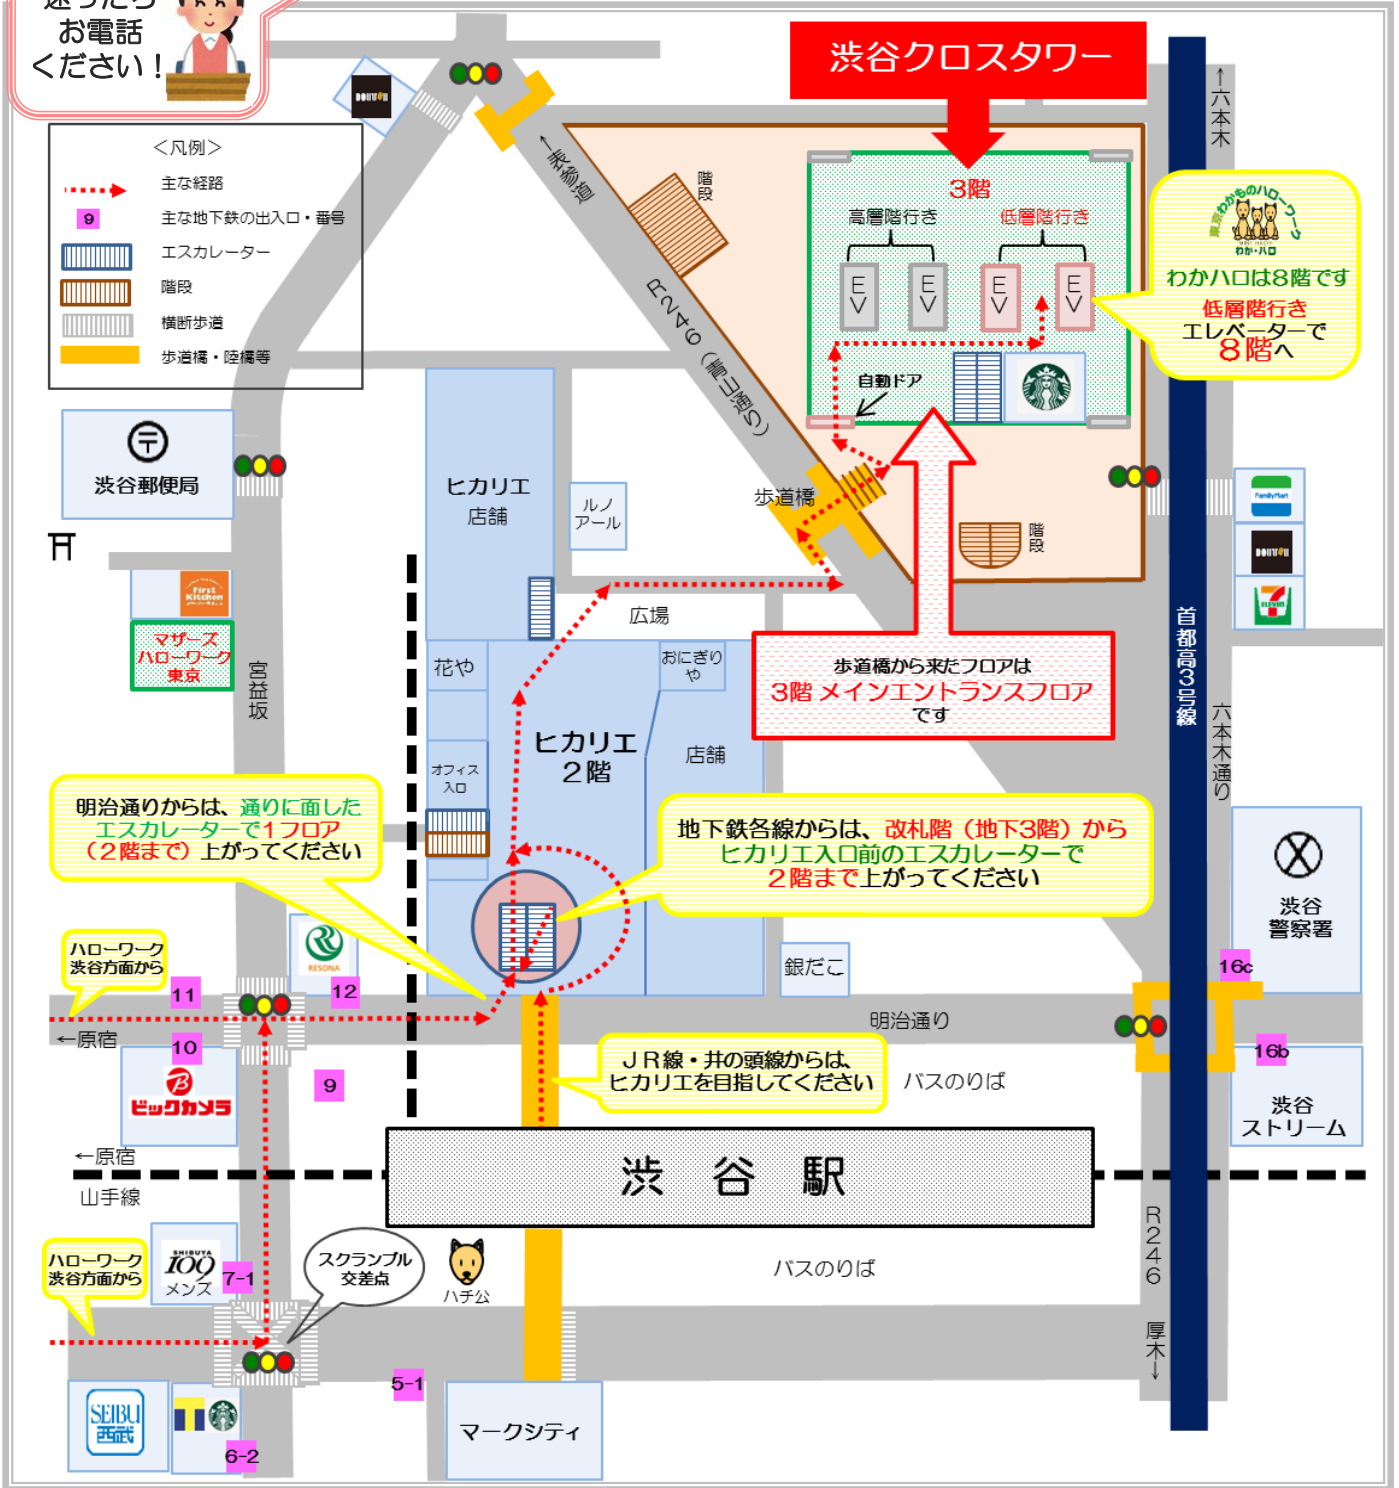

わかハロは8階です
低層階行き
エレベーターで
8階へ

歩道橋から来たフロアは
3階 メインエントランスフロア
です

明治通りからは、通りに面した
エスカレーターで1フロア
(2階まで) 上がってください

地下鉄各線からは、改札階(地下3階)から
ヒカリエ入口前のエスカレーターで
2階まで上がってください

ハローワーク
渋谷方面から

JR線・井の頭線からは、
ヒカリエを目指してください

ハローワーク
渋谷方面から