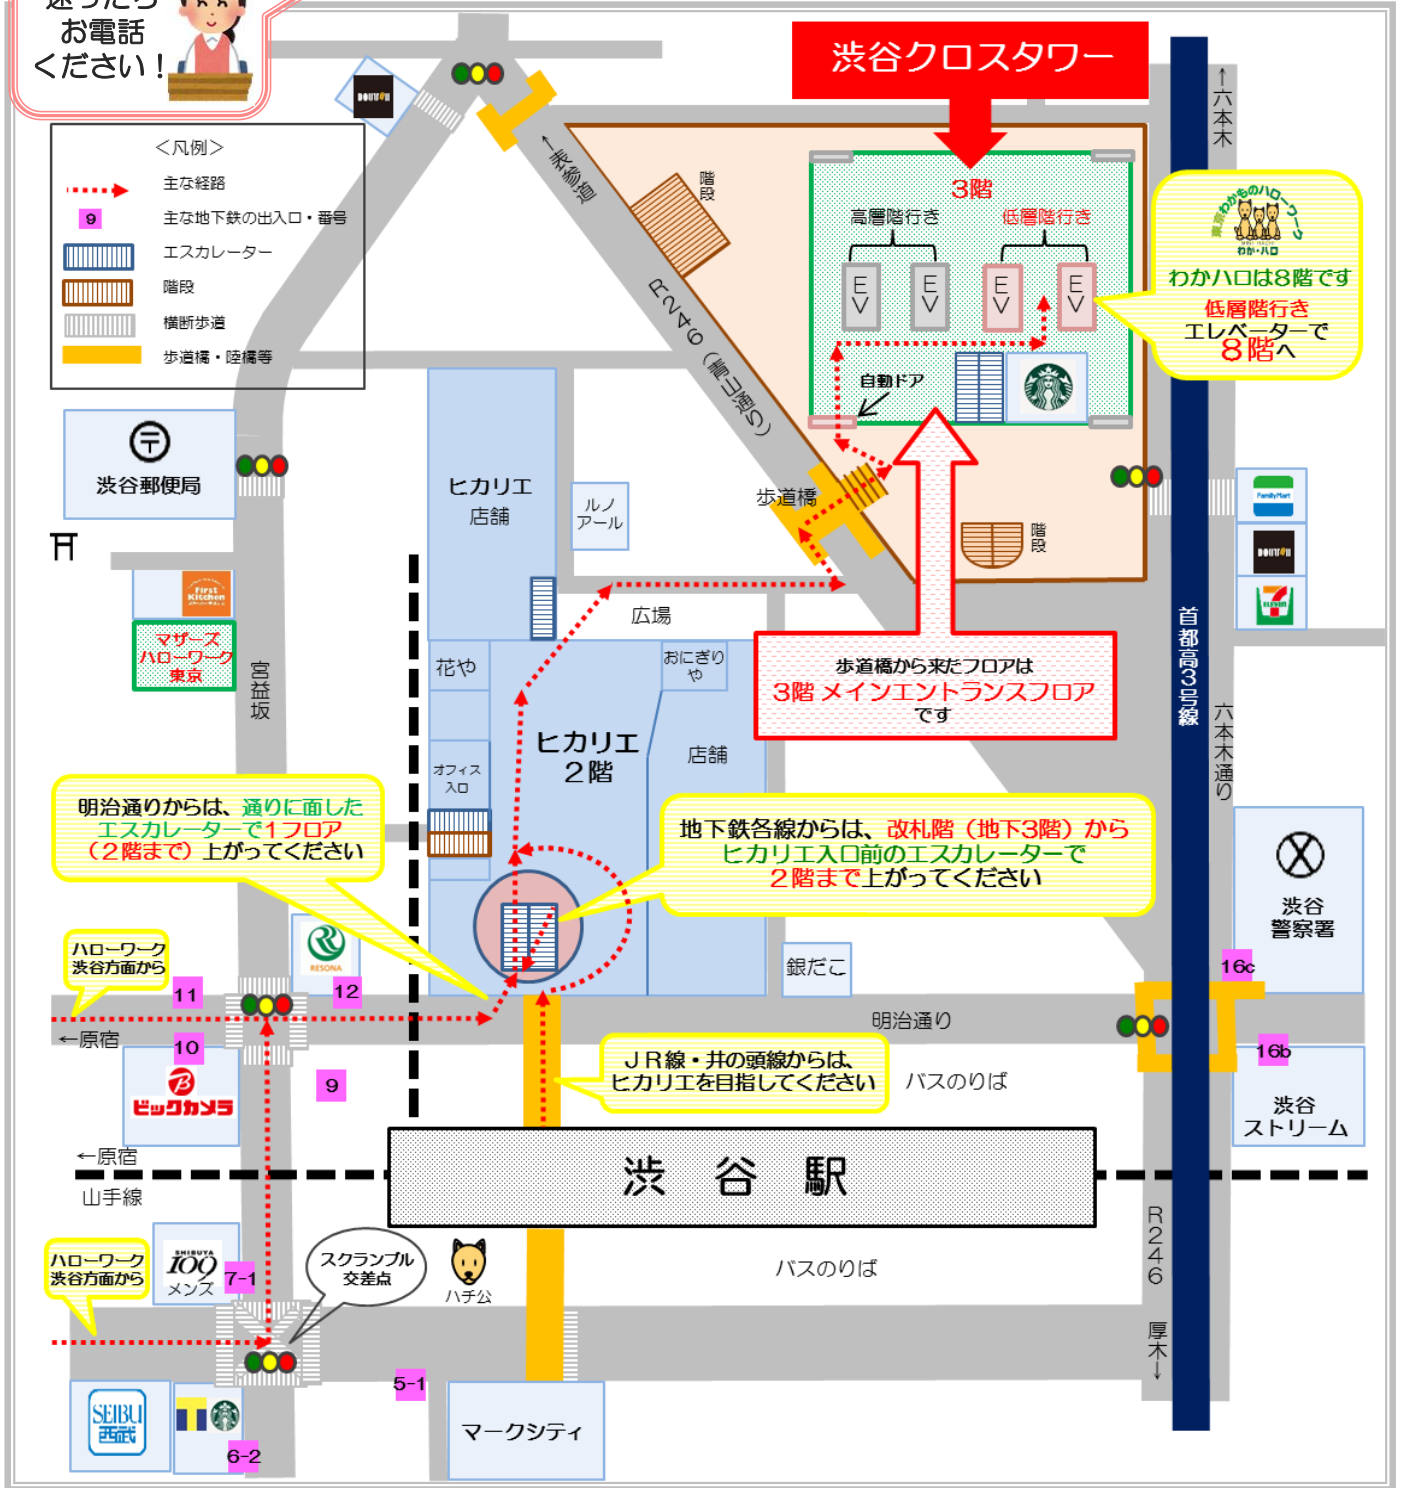

東京わかものハローワークへのアクセスマップ

渋谷区渋谷2-5-1 渋谷クロスタワー8階 JR渋谷駅徒歩3分

TEL. 03-3409-0328

迷ったら
お電話
ください!

- <凡例>
- 主な経路
 - 主な地下鉄の出入口・番号
 - エスカレーター
 - 階段
 - 横断歩道
 - 歩道橋・陸橋等

わかハロは8階です
低層階行き
エレベーターで
8階へ

歩道橋から来たフロアは
3階 メインエントランスフロア
です

明治通りからは、通りに面した
エスカレーターで1フロア
(2階まで) 上がってください

地下鉄各線からは、改札階(地下3階)から
ヒカリエ入口前のエスカレーターで
2階まで上がってください

ハローワーク
渋谷方面から

JR線・井の頭線からは、
ヒカリエを目指してください

ハローワーク
渋谷方面から

スクランブル
交差点

正社員を目指そう!

東京わかものハローワーク