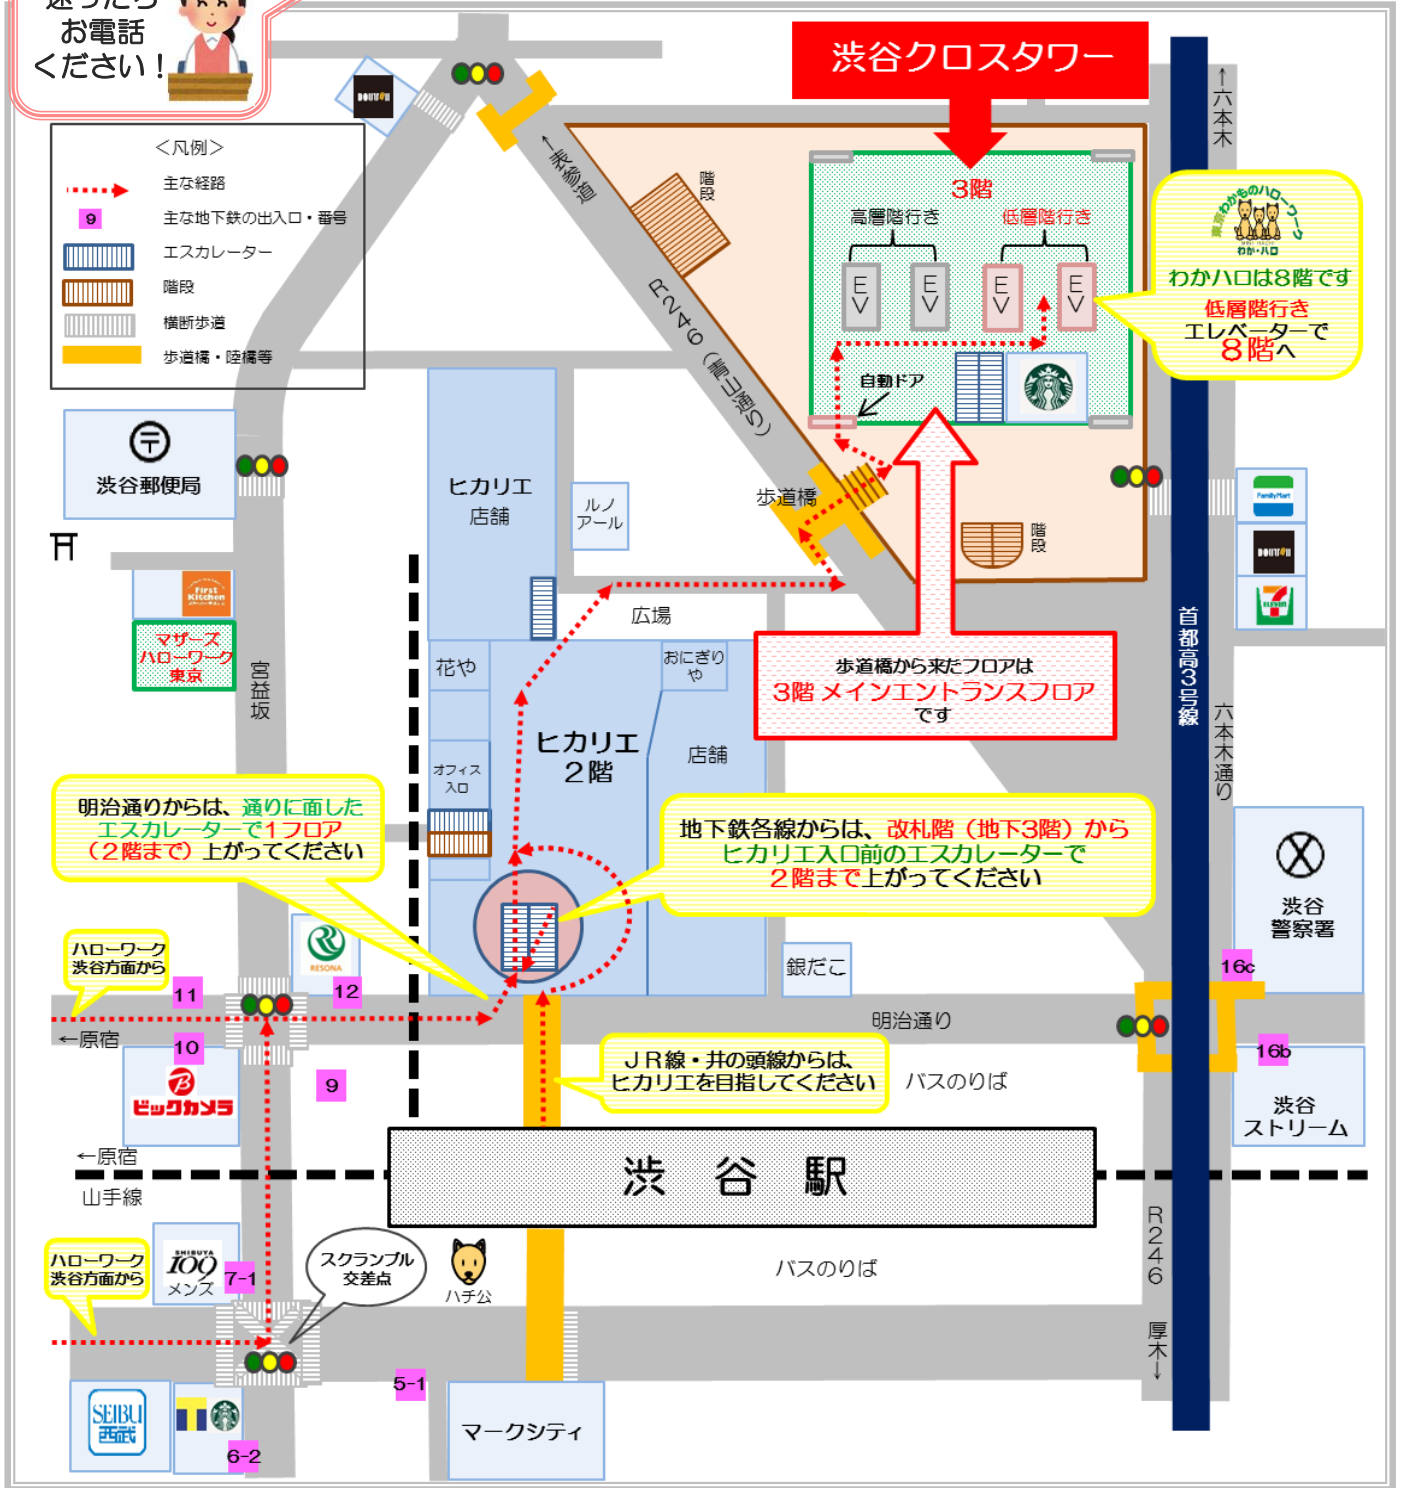

渋谷区渋谷2-5-1 渋谷クロスタワー8階 JR渋谷駅徒歩3分

TEL. 03-3409-0328

迷ったら
お電話
ください!

- <凡例>
- 主な経路
 - 主な地下鉄の出入口・番号
 - エスカレーター
 - 階段
 - 横断歩道
 - 歩道橋・陸橋等

明治通りからは、通りに面したエスカレーターで1フロア(2階まで)上がってください

地下鉄各線からは、改札階(地下3階)からヒカリエ入口前のエスカレーターで2階まで上がってください