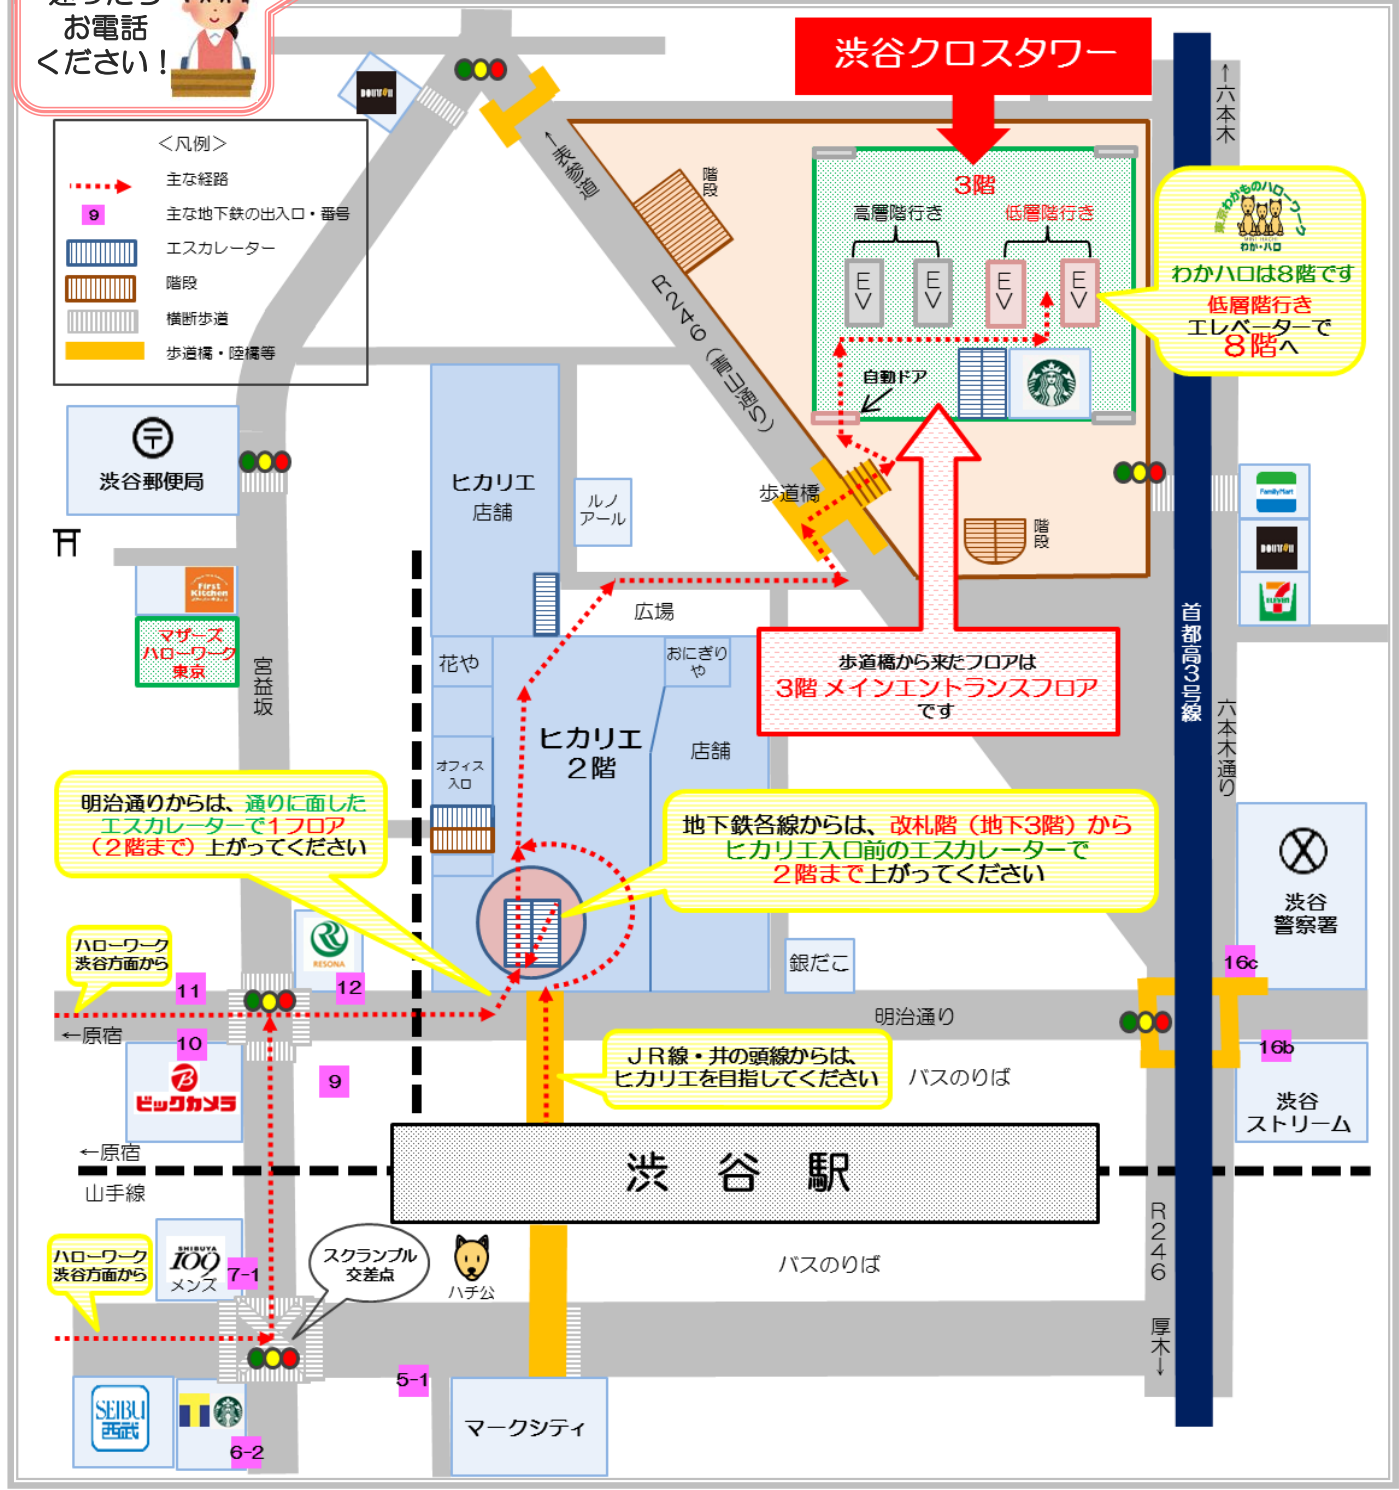

求職番号 _____

失業等給付 受給中(手続中) ・ 受けていない

※参加希望の方は
本申込書を総合受付に
ご提出ください。

Welcome!

東京わかものハローワークへのアクセスマップ

渋谷区渋谷2-5-1

渋谷クロスタワー8階

JR渋谷駅徒歩3分

TEL. 03-3409-0328

迷ったら
お電話
ください!

<凡例>

- 主な経路
- 主な地下鉄の出入口・番号
- エスカレーター
- 階段
- 横断歩道
- 歩道橋・陸橋等

わかハロは8階です
低層階行き
エレベーターで
8階へ

歩道橋から来たフロアは
3階 メインエントランスフロア
です

明治通りからは、通りに面した
エスカレーターで1フロア
(2階まで)上がってください

地下鉄各線からは、改札階(地下3階)から
ヒカリエ入口前のエスカレーターで
2階まで上がってください