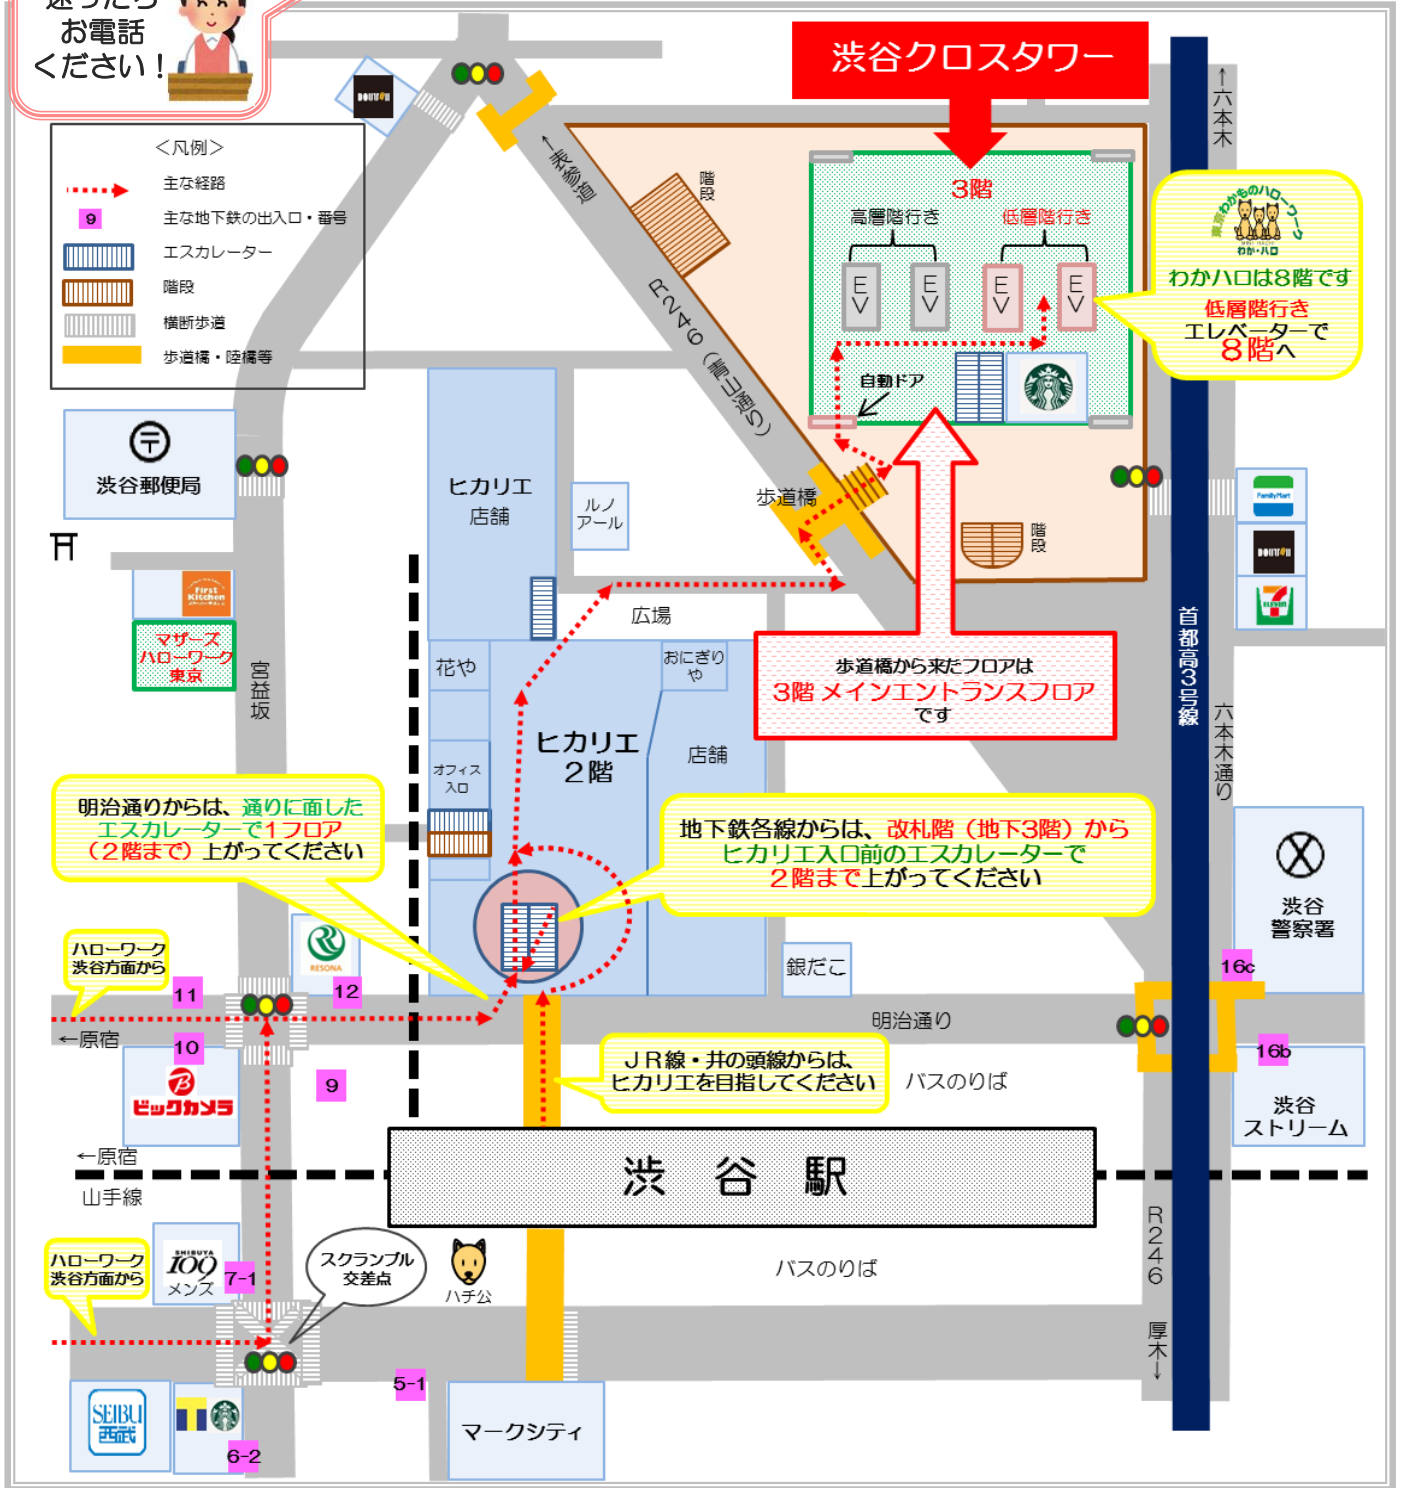

# 東京わかものハローワークへのアクセスマップ

渋谷区渋谷2-5-1 渋谷クロスタワー8階 JR渋谷駅徒歩3分

TEL. 03-3409-0328

迷ったら  
お電話  
ください!

- <凡例>
- 主なき路
  - 主な地下鉄の出入口・番号
  - エスカレーター
  - 階段
  - 横断歩道
  - 歩道橋・陸橋等

正社員を目指そう!