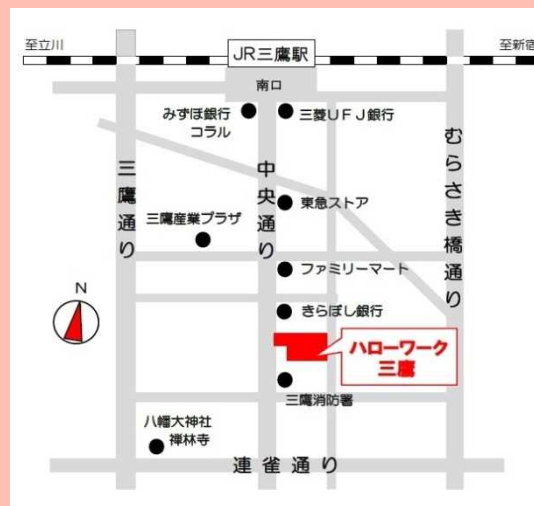

ハローワーク三鷹

〒181-8517
三鷹市下連雀4-15-18
電話:0422(47)8609(代表)
FAX:0422(44)0902
JR中央線
三鷹駅南口徒歩14分

※雇用保険・職業訓練の相談申込みは、住所を管轄するハローワークへお問い合わせください。