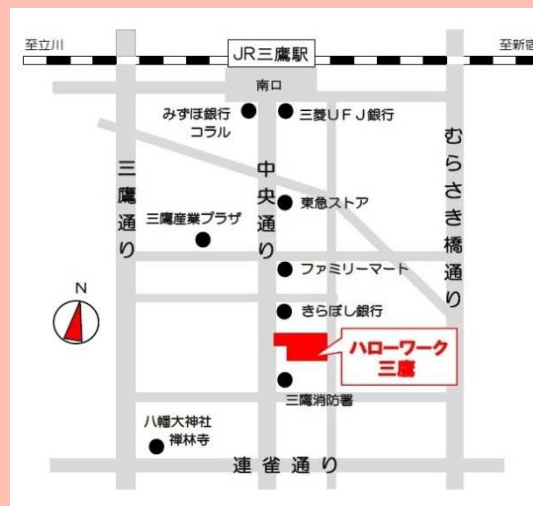

ハローワーク三鷹

〒181-8517

三鷹市下連雀4-15-18

電話:0422(47)8609(代表)

FAX:0422(44)0902

JR中央線

三鷹駅南口徒歩14分

※雇用保険・職業訓練の相談申込みは、住所を管轄するハローワークへお問い合わせください。