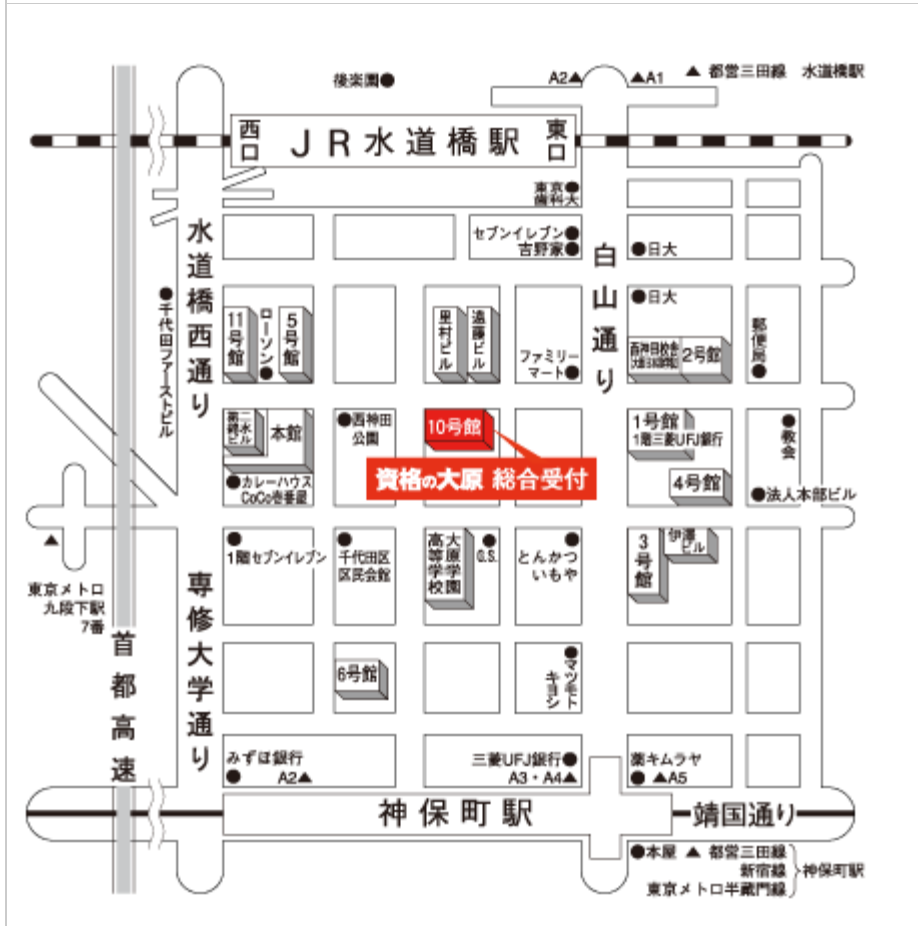

# 資格の大原 東京水道橋校ご案内

〒101-0065 東京都千代田区西神田 2-2-10

JR「水道橋駅」・地下鉄「神保町駅」より徒歩 5 分、  
東京メトロ東西線「九段下駅」より徒歩 8 分