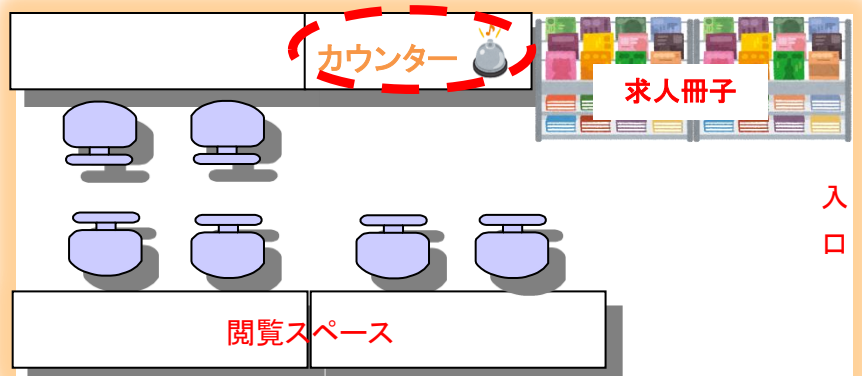

～求人冊子閲覧コーナー～