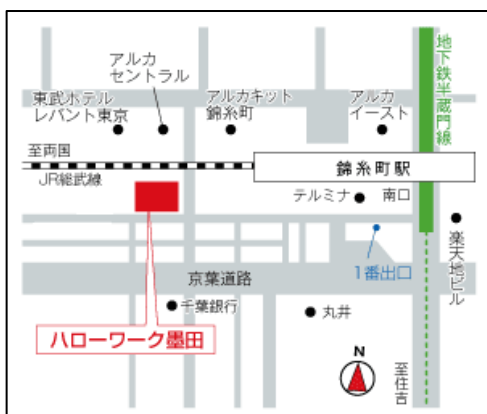

保育セミナー入門編

保育関係の仕事はどのような種類があるのだろうか？

子供が好きだけど、自分でもできるのかな？

未経験でも仕事はあるの？ 今からでも保育士になれるの？

日時：9月26日（水） 10：00～11：30

場所：ハローワーク墨田 3F 大会議室

1. ・ 保育園(所)とはどのようなものか
   - ・ 保育園(所)の種類および組織図
   - ・ ビデオ上映
   - ・ 保育補助とは
   - ・ 保育士資格の取得方法について
2. ※保育関連の訓練についてご案内があります。

お持物：筆記用具・受給者資格者証（雇用保険受給中の方）

◆お問合せ・お申込み

ハローワーク墨田 人材確保就職支援コーナー（15番）

☎ 03(5669)8609 49#（平日 8:30～17:15）