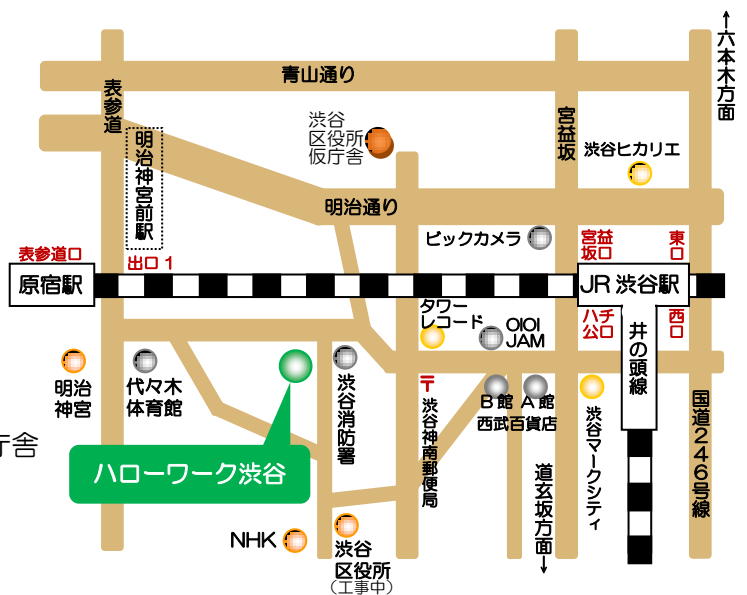

※日曜・祝日、および第1・第3・第5土曜はお休みです。

◆人材確保・就職支援コーナー [2階] (介護・看護・保育／建設・警備・運輸)

◆シニア応援コーナー [2階]

◆職業訓練に関する相談 [3階]

◆障害のある方の職業相談 [4階] 平日 8:30～17:15

●所在地

〒150-0041 渋谷区神南 1-3-5 渋谷神南合同庁舎
 渋谷駅より徒歩 10分
 原宿駅より徒歩 10分
 明治神宮前駅より徒歩 10分

TEL 03 (3476) 8609

ワークサポートめぐろ・せたがやのご案内

地域密着ハローワークが、目黒区と世田谷区にあります。

●相談窓口／ご利用時間

- ・平日 9:00～17:00
- ・めぐろ受付時間 9:00～17:00
- ・せたがや受付時間 9:00～16:30

※土・日・祝はお休みです。

※職業訓練に関する相談・障害のある方の職業相談は、ハローワーク渋谷をご利用ください。

ワークサポートめぐろ
 目黒区上目黒 2-19-15
 目黒区総合庁舎 1階
 TEL 03 (5722) 9326