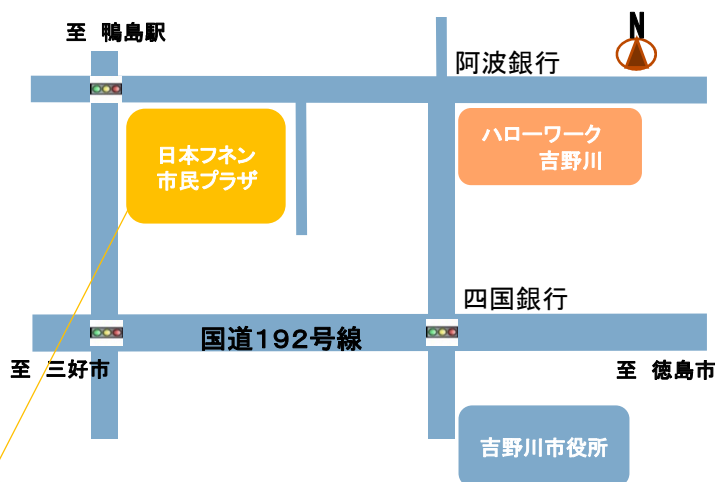

お仕事をお探しのみなさまへ

令和6年度 吉野川地域

就職マッチングフェア &

ふれあい就職面接会のご案内 (障害者就職面接会)

参加事業所画像 &
メッセージはコチラ

日時

令和6年10月24日(木)

午前の部 10:00~11:30 (受付 9:30~)

午後の部 14:00~15:30 (受付 13:30~)

場所

日本フネン市民プラザ 2階

吉野川市鴨島町鴨島252-1

対象者

■吉野川地域への就職を希望の方

■UIJターンを希望の方

実施内容

参加企業との個別面接方式(1人15分程度を予定)

事前予約制

相談のみ希望の方も
参加可能なブース
あります

30社の企業と
面談のチャンス!
正社員求人数多
(詳細は窓口へ)

未経験者歓迎
資格不問

シニア世代歓迎
求人も多数あります

参加ご希望のみなさまへ

- ●面接を希望される方は、事前にハローワークにて紹介状の交付を受けてください。
- ●何社でも応募はできますので、紹介状、応募書類を複数ご準備ください。
- ●雇用保険の受給者の方は、求職活動実績になりますので、受給資格者証をお持ちください。
- ●応募者多数のブースでは、当日待ち時間が発生する可能性があります。ご了承ください。
- ●当日は自己の魅力を存分にPRできますよう、筆記用具、その他必要書類の準備、身だしなみ等にも注意してご参加ください。
- ●事前予約制ですが、当日参加できる場合がございますので、詳細はハローワーク吉野川へお問い合わせください。

○当日は会場に自衛隊も参加します。
興味のある方には職業説明も可

VRを使用した
職業体験が可能

当日は、他のイベント等により混雑が予想されますので公共交通機関のご利用をお勧めします。
※お車の方は必ず係員の指示に従って駐車してください。
なお、満車の場合は、ハローワーク吉野川・吉野川市役所の駐車場をご利用ください。

主催/吉野川市・吉野川公共職業安定所

問い合わせ先/吉野川市 産業経済部 商工観光課

吉野川公共職業安定所

TEL0883-22-2226

TEL0883-24-2166

吉野川市公式キャラクター