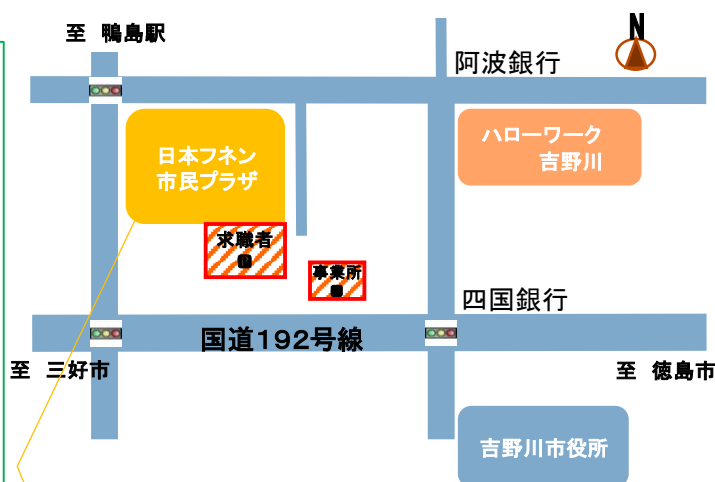

お仕事をお探しのみなさまへ

令和5年度 吉野川地域

就職マッチングフェア &

ふれあい就職面接会のご案内 (障害者就職面接会)

参加事業所画像&
メッセージはコチラ

日時

令和5年11月29日(水)

午前の部 10:00~11:30 (受付 9:30~)

午後の部 14:00~15:30 (受付 13:30~)

場所

日本フネン市民プラザ 2階

吉野川市鴨島町鴨島252-1

対象者

- ■吉野川地域への就職を希望の方
- ■UIJターンを希望の方

60歳以上歓迎
定年以上の方
ブランクのある方
歓迎します!

氷河期世代歓迎
正社員に
チャレンジ!

未経験者歓迎
免許・資格不問
求人多数あり

実施内容

参加企業との個別面接方式(1人15分程度を予定)

参加ご希望のみなさまへ

- ●面接を希望される方は、事前にハローワークにて紹介状の交付を受けてください。
- ●何社でも応募はできますので、紹介状、応募書類を複数ご準備ください。
- ●雇用保険の受給者の方は、求職活動実績になりますので、受給資格者証をお持ちください。
- ●応募者多数のブースでは、当日待ち時間が発生する可能性があります。ご了承ください。
- ●当日は自己の魅力を存分にPRできますよう、筆記用具、その他必要書類の準備、身だしなみ等にも注意してご参加ください。
- ●事前予約制ですが、当日参加できる場合がございますので、詳細はハローワーク吉野川へお問い合わせください。

- ○当日は会場に自衛隊も参加します。
  興味のある方には職業説明も可

VRを使用した
職業体験が可能

当日は、他のイベント等により混雑が予想されますので公共交通機関のご利用をお勧めします。

※お車の方は、プラザ駐車場内 南奥におとめください。
必ず係員の指示に従って『MF駐車場』貼り紙の場所へ駐車してください。

なお、満車の場合は、ハローワーク吉野川・吉野川市役所の駐車場をご利用ください。

主催/吉野川市・吉野川公共職業安定所

問い合わせ先/吉野川市 産業経済部 商工観光課

吉野川公共職業安定所

TEL0883-22-2226

TEL0883-24-2166

吉野川市公式キャラクター