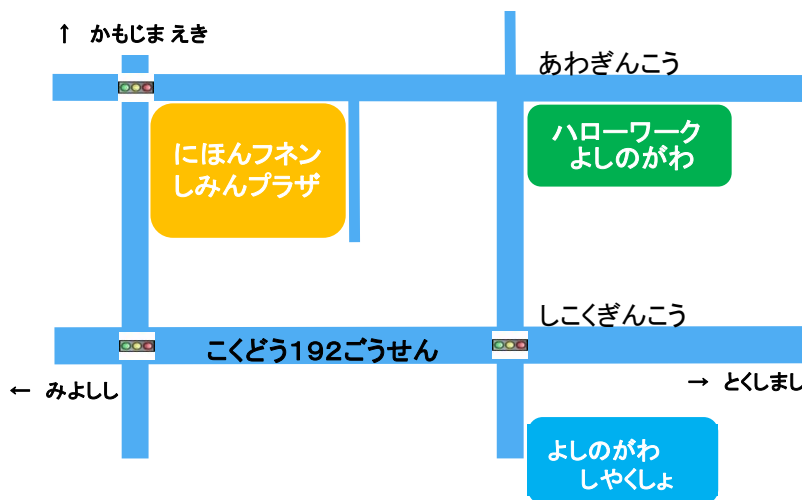

おしごとをおさがしのみなさまへ

れいわ ねんど
令和4年度

就職マッチングフェア

& ふれあい就職面接会

しょうがいしゃしゅうしよくめんせつかい
(障害者就職面接会)

にちじ

れいわ ねん がつ にち すい
令和4年10月26日(水)

ごぜんの部 10:00~11:30 (うけつけ ごぜん9:30~)

ごこの部 14:00~15:30 (うけつけ ごご1:30~)

ばしょ

にほん ふねん しみん ぷらざ にかい
日本フネン市民プラザ 2階

よしのがわし かもじまちょう かもじま
吉野川市鴨島町鴨島252-1

参加事業所の画像情報等は
こちらのQRコードから

吉野川市公式キャラクター
ヨッピー・ピッピー

たいしょう

■ハローワークで、
しょうがいしゃのとうろくを
されているかた

しんがた かんせんかくだいぼうし かんてん かいさい ちゅうし ばあい
※新型コロナウイルス感染拡大防止の観点から開催を中止する場合があります。

さんかきぼう
のときは...

●さんかきぼうのかたは、しょうかいじょう
がひつようです。

●かならず、じぜんハローワークの
まどぐちでそうだんをしてください。

しゅさい

主催

よしのがわし 吉野川市 / よしのがわこうしょうしよくぎょうあんていしよ 吉野川公共職業安定所

といあわせさき

問い合わせ先

よしのがわし さんぎょうけいざいぶ しょうこうかんこうか
吉野川市 産業経済部 商工観光課

よしのがわこうきょうしよくぎょうあんていしよ
吉野川公共職業安定所

Tel. 0883-22-2226

Tel. 0883-24-2166