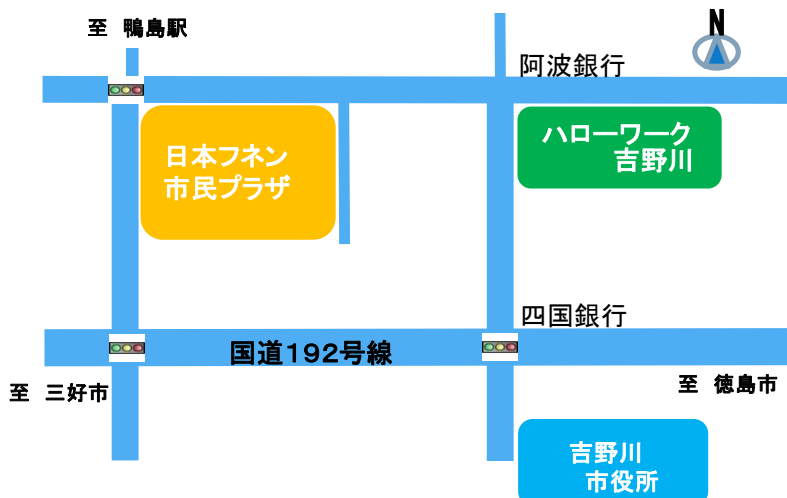

お仕事をお探しのみなさまへ

令和4年度 吉野川地域

就職マッチングフェア

& ふれあい就職面接会 (障害者就職面接会)

日時

令和4年10月26日(水)

午前の部 10:00~11:30

午後の部 14:00~15:30

(受付 午前9:30~ 午後1:30~)

参加事業所の画像情報等は
こちらのQRコードから

場所

日本フネン市民プラザ 2階

吉野川市鴨島町鴨島252-1

対象者

- ■吉野川地域への就職を希望の方
- ■UIJターンを希望の方

1. ★新型コロナウイルス感染拡大防止のため、以下の事項について徹底します。
2. ・37.5度以上の発熱がある方は入場できません。
   - ・会場内では常時マスクを着用してください。
   - ・入場の際はアルコール消毒をお願いします。
   - ・会場内では参加者同士の交流は控えてください。
3. ※不要不急の行動を控えていただくなど、新型コロナウイルス感染予防に努めてご参加ください。

※新型コロナウイルス感染拡大防止の観点から開催を中止する場合があります。

参加希望の方へ

- ●参加希望の方は事前にハローワーク窓口にて紹介状の交付が必要です。
- ●何社でも応募はできますので、紹介状、応募書類を複数ご準備ください。
- ●雇用保険受給者の方は、求職活動実績になります。
- ●筆記用具、その他必要書類を持参してください。

主催 吉野川市 / 吉野川公共職業安定所

問い合わせ先

吉野川市 産業経済部 商工観光課
吉野川公共職業安定所

Tel. 0883-22-2226
Tel. 0883-24-2166