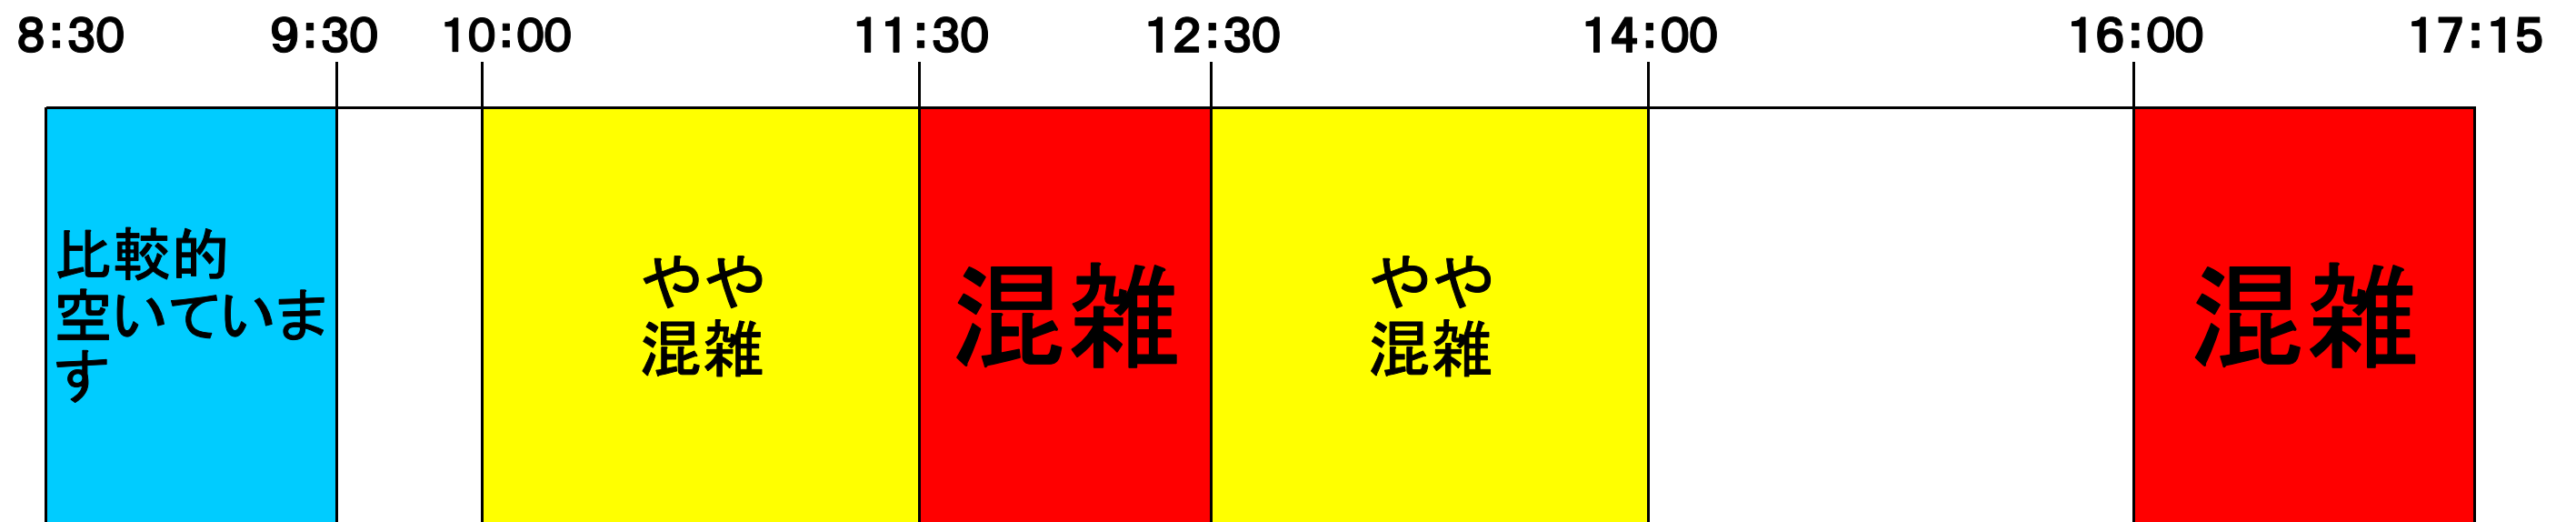

相談窓口の混雑時間

9:30頃までは、比較的空いています。

11:30～12:30頃と16:00過ぎは、混雑時間で、お待たせする場合があります。

火水木は認定日、木PMは雇用保険説明会、

金PMは求職支援セミナーで「駐車場」が混雑いたします

ご理解、ご協力をお願いいたします。 ハローワーク那須烏山