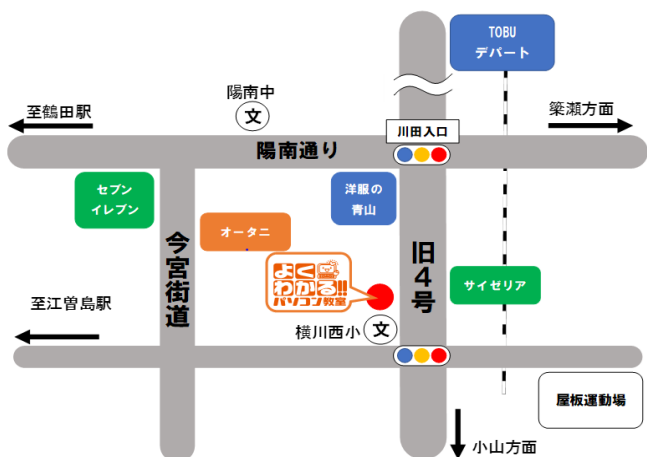

### 訓練実施施設・選考会場地図

#### 感染症防止対策に取り組んでいます。

マスク着用の協力依頼、手洗い場に石鹸の常備、入口等に消毒液を設置、手洗い及び消毒方法の掲示、こまめな換気、座席間に簡易パーテーションの設置、可能な限り間隔を空けた座席レイアウト、共用部分の定期的な消毒等

#### 職業訓練説明会

日時：令和7年3月14日（金）14：00～16：00

（受付時間 13：45～15：30）

※時間調整を行う場合があります。

会場：栃木県庁舎北別館  
宇都宮市戸祭元町1-25

参加方法：最寄りのハローワークにお申込み下さい。  
職業訓練説明会を中止する場合があります。

尚、よくわかるパソコン教室でも入校説明会を随時行っています。ご希望の方はお気軽にお電話下さい。

厚生労働省