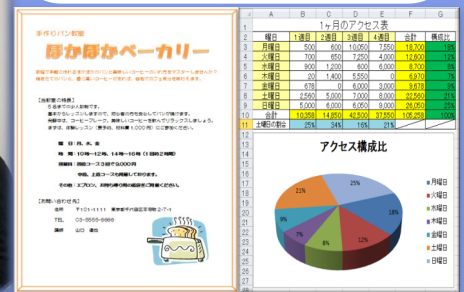

求職者支援訓練は、求職者の方がスキルアップして早期就職するための職業訓練です。

「ハロートレーニング～急がば学べ～」(公的職業訓練の愛称・キャッチフレーズ)

# よくわかる! パソコン基礎科(短時間)

★よくわかるパソコン教室は、よく覚えて頂けますように・・・操作を反復して進めています。楽しく学べるような工夫がいっぱいつまっています(^ ^)♪

★文字入力から始まりますので安心です。ワープロ (Word)、表計算 (Excel)、プレゼン (Powerpoint) ソフトの順に進んでいきます。特に、事務処理で多く使われるビジネス文書や、見積・請求書作成が学べます。また、クラウド保存、メールの送受信、AIを使った作詞や作画、図形を組合わせて地図やイラストを作成する授業がありますので、チラシやポップ作りなどにも自信をつけて頂けます。基本を理解してから、総合力をつけていく内容です(^ ^)♪