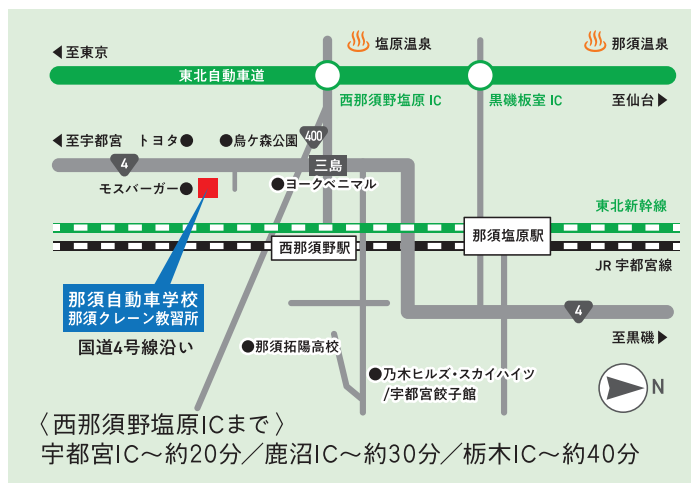

- ・必ず運転免許(普通免許以上)を持参してください。
- ・運転しやすい服装でお越しください。
(サンダル・ヒールなどは不可)
- ・危険を避ける為、補助ブレーキを利用する場合があります。

那須自動車学校

[住所] 〒329-2733
栃木県那須塩原市二区町352-7
[電話] 0287-36-3141

無料送迎バス

西那須野駅東口発 那須自動車学校発

| | |
|------------|------------|
| ・1便 9:30発 | ・1便 13:40発 |
| ・2便 10:30発 | ・2便 14:40発 |
| ・3便 11:30発 | ・3便 15:40発 |

ACCESS

[お車でお越しの場合]
・東北自動車道「西那須野塩原IC」より約10分
・国道4号線にて宇都宮より約70分
・国道4号線にて白河より約50分

[電車]

〈新幹線〉 東京から那須塩原駅まで70分
福島から那須塩原駅まで40分

〈在来線〉 宇都宮駅から西那須野駅まで40分
那須塩原駅から西那須野駅まで5分

CONTACT 当イベントのお問合せはこちら

後援: 栃木運輸支局・栃木労働局・栃木県
お問い合わせ: 一般社団法人 栃木県バス協会