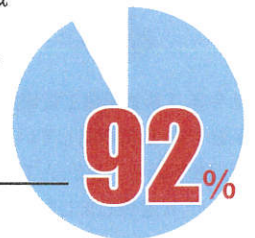

30秒で登録完了!

<https://sekokan-navi.jp/>

施工管理求人ナビ

検索

「施工管理求人ナビ」はご利用者様の満足度 94%、給与UP率 92%のサービスです!

転職にあたって、対応、  
サービス内容は  
いかがでしたか?

「大変満足」「満足」

施工管理求人ナビの転職  
サービスを利用して、  
給与は上がりましたか?