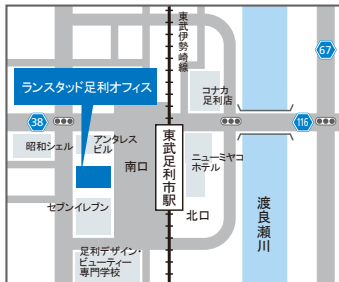

■足利オフィス ☎0120-895022

栃木県足利市田中町911-3