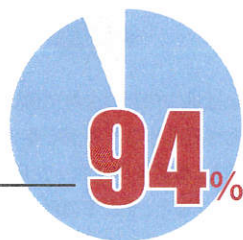

<https://sekokan-navi.jp/>

施工管理求人ナビ

検索

「施工管理求人ナビ」はご利用者様の満足度 94%、給与UP率 92%のサービスです!

転職にあたって、対応、
 サービス内容は
 いかがでしたか?

「大変満足」「満足」

施工管理求人ナビの転職
 サービスを利用して、
 給与は上がりましたか?

「大幅に上がった」
 「上がった」