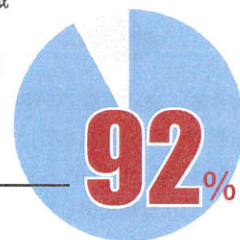

<https://sekokan-navi.jp/>

施工管理求人ナビ

検索

「施工管理求人ナビ」はご利用者様の満足度 94%、給与UP率 92%のサービスです!

転職にあたって、対応、
 サービス内容は
 いかがでしたか?

「大変満足」「満足」

施工管理求人ナビの転職
 サービスを利用して、
 給与は上がりましたか?

「大幅に上がった」
 「上がった」