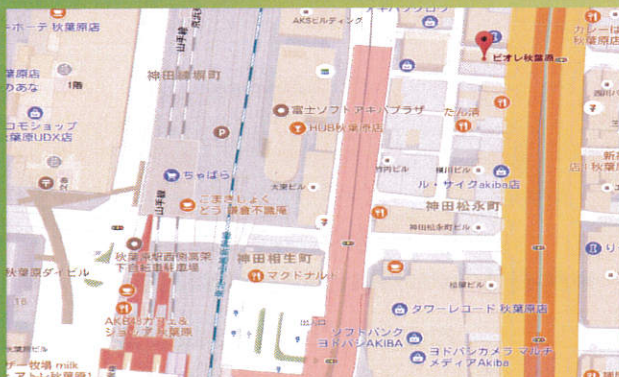

相談のみから利用可能・介護お役立ち情報多数掲載

アクセス方法

JR 山手線、総武線、秋葉原駅より徒歩4分

ご利用方法

電話・サイトでの無料登録後、専任コンサルタントからお電話いたします。
その時に希望の条件等をお伝えいただき、求人をご紹介いたします。

ご利用に関して

介護ぷらす+

0120-915-453