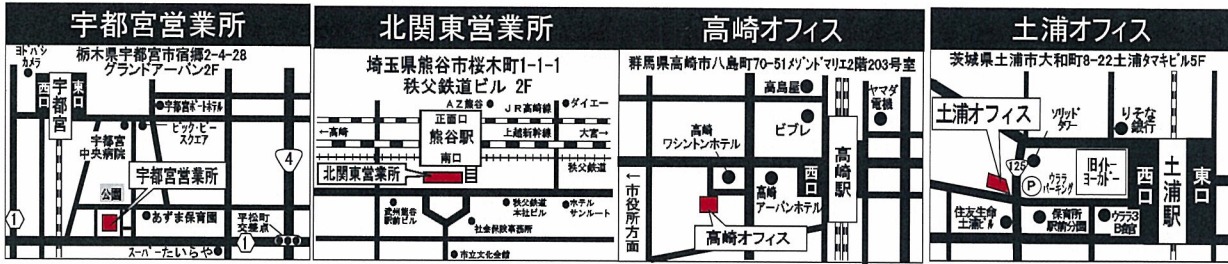

<http://www.nisso.co.jp/>

日総工産

検索

NISSO 日総工産株式会社

ホームページ

《日総工産(株)拠点一覧》

北関東拠点	住所	電話番号
宇都宮営業所	〒321-0945 栃木県宇都宮市宿郷2-4-28グランドアーバン2階	028-633-0731
北関東営業所	〒360-0036 埼玉県熊谷市桜木町1-1-1秩父鉄道熊谷ビル2階	048-529-7781
高崎オフィス	〒370-0849 群馬県高崎市八島町70-51メゾンドマリエ203号室	027-327-5625
土浦オフィス	〒300-0036 茨城県土浦市大和町8-22タマキビル5階	029-825-2733