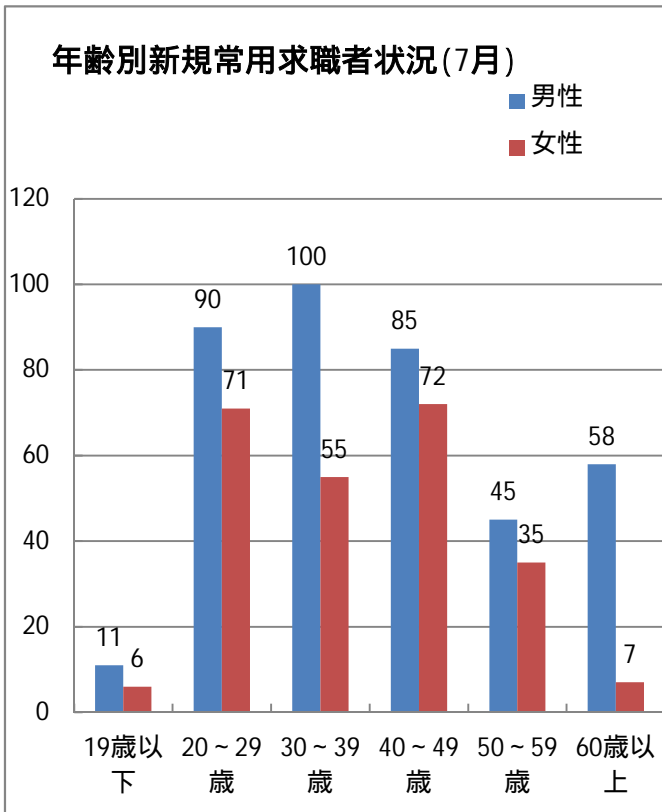

すぐわかる業務概要 平成26年8月号(平成26年7月内容分) ハローワーク清水

		対前年同月比
新規求職申込件数(件)	866	2.1
月間有効求職者数(人)	3,629	3.3
紹介件数(件)	1,371	8.6
就職件数(件)	271	9.7
新規求人数(人)	1,262	2.0
月間有効求人数(人)	3,671	17.7
有効求人倍率[倍] [P]	1.01	0.18
就職率(%) [P]	31.3	2.6

は - (マイナス) 数値

		対前年同月比
月末適用事業所数(件)	4,140	0.3
月末被保険者数(人)	72,033	1.3
資格取得者数(人)	878	7.5
資格喪失者数(人)	845	21.6
離職票交付枚数(枚)	543	31.1
受給資格決定件数(件)	253	8.3
受給者実人員(人)	1,016	11.3
求職者給付支給総額(千円)	131,392	2.7

は - (マイナス) 数値

当所管内の労働市場の動向(全数) ~ 26年7月 ~

【求人】 新規求人数は、1,262人
前年同月比2.0%減少、対前月比4.3%減少
月間有効求人数は、3,671人
前年同月比17.7%増加、対前月比1.9%減少

【求職者】 新規求職者数は、866人
前年同月比2.1%減少、対前月比15.8%増加
常用の非自発的離職者数は、156人
前年同月比2.5%減少、対前月比19.1%増加
月間有効求職者数は、3,629人
前年同月比3.3%減少、対前月比3.9%減少