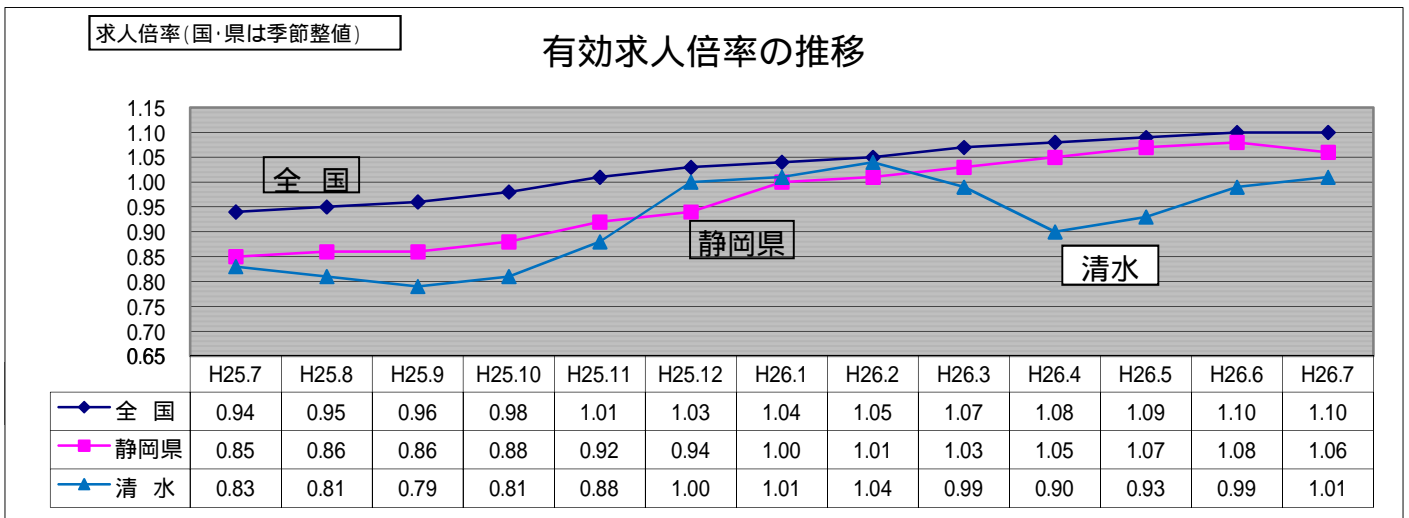

すぐわかる業務概要 平成26年8月号(平成26年7月内容分) ハローワーク清水

		対前年同月比
新規求職申込件数(件)	866	2.1
月間有効求職者数(人)	3,629	3.3
紹介件数(件)	1,371	8.6
就職件数(件)	271	9.7
新規求人数(人)	1,262	2.0
月間有効求人数(人)	3,671	17.7
有効求人倍率[倍] [P]	1.01	0.18
就職率(%) [P]	31.3	2.6

は - (マイナス) 数値

		対前年同月比
月末適用事業所数(件)	4,140	0.3
月末被保険者数(人)	72,033	1.3
資格取得者数(人)	878	7.5
資格喪失者数(人)	845	21.6
離職票交付枚数(枚)	543	31.1
受給資格決定件数(件)	253	8.3
受給者実人員(人)	1,016	11.3
求職者給付支給総額(千円)	131,392	2.7

は - (マイナス) 数値

【有効求人倍率】 有効求人倍率は、1.01倍
前年同月比0.18P上昇、対前月比0.02P上昇

【新規求人倍率】 新規求人倍率は、1.46倍
前年同月差0.00P、対前月差0.3P下降

【就職率】 就職率は、31.3%
前年同月差2.6P下回った

【充足率】 充足率は、22.0%
前年同月差1.1P上回った

【就職件数】 就職件数は、271件
対前年同月比9.7%減少

産業別・事業所規模別常用新規求人状況

パートを含む