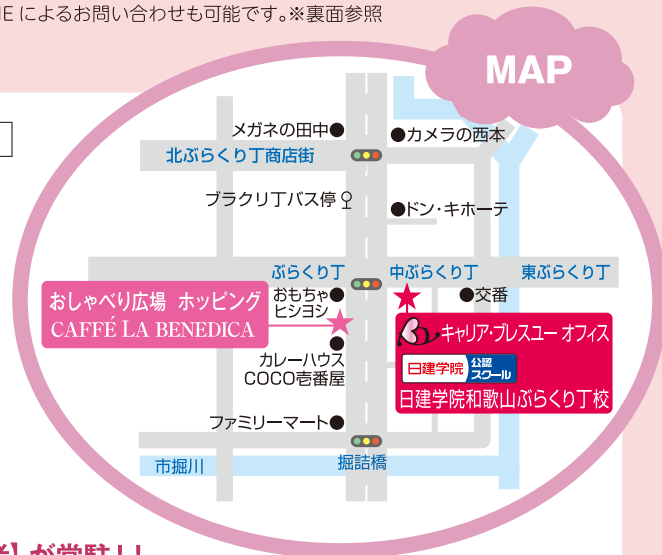

株式会社 キャリア・ブレスユー

ホームページ
アドレス

<http://c-blessyou.co.jp/> (一般求人)

<http://c-blessyou.co.jp/medicalcare/> (医療・介護・福祉求人) ※QRコードは裏面

所在地

〒640-8108 和歌山市雑賀町57番地 (中ぶらくり丁内サテライトオフィス)

連絡先

フリーダイヤル
人事の
パートナーへ
GO!
0120-2-8107-5

073-425-3600

info@c-blessyou.com

※LINEによるお問い合わせも可能です。※裏面参照

担当部署・担当者名 採用・登録窓口 (担当: 太田・池添・東)

サービス内容・取扱職種

有料職業紹介 取扱職種/全職種 取扱地域/全国

★お仕事探しから、スキルアップまで就職活動をトータルにサポート致します。

★求人については、弊社求人サイト (一般求人&医療・介護・福祉求人) で幅広い職種をご案内している他、登録された方には非公開求人もご案内致します。

特徴的な取組

★【2級キャリア・コンサルティング技能士 (国家資格) 有資格者】が常駐!!

実績豊富な熟練レベルのキャリア・コンサルタントが複数名常駐しています。応募書類対策や面接対策、面接同行までをトータルにサポート致します。

★プロカメラマン撮影による高品質証明写真を無料進呈

少しでも第一印象を良くする為に、登録して頂いた方、全員にプロカメラマン撮影による高品質証明写真を無料進呈しています。※裏面参照