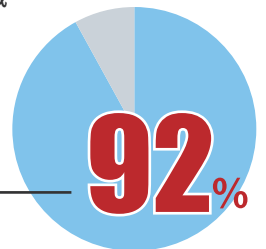

Q: 施工管理求人ナビの転職サービスを利用して、給与は上がりましたか？

「大幅に上がった」「上がった」 **92%**