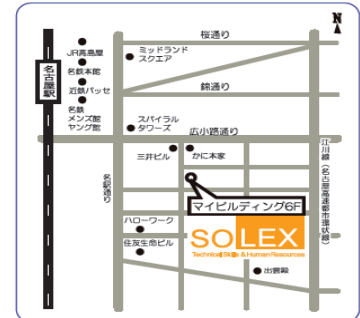

事業所所在地／連絡先／担当部署

所在地 〒450-0003 愛知県名古屋市南中村区名駅南1丁目18番24号マイビルディング6F

連絡先 TEL. 052-566-4555 FAX. 052-566-4556

担当部署 人事部 高木

ホームページ <http://www.solex.co.jp/>

サービス内容

ソレックス株式会社は、半導体、搬送、液晶関連装置、家電メーカーを初め、国内外の様々なトップメーカーをお客様に持ち、あらゆるアフターサービスを提案・提供する名古屋に本社を置く総合技術サービス企業です。