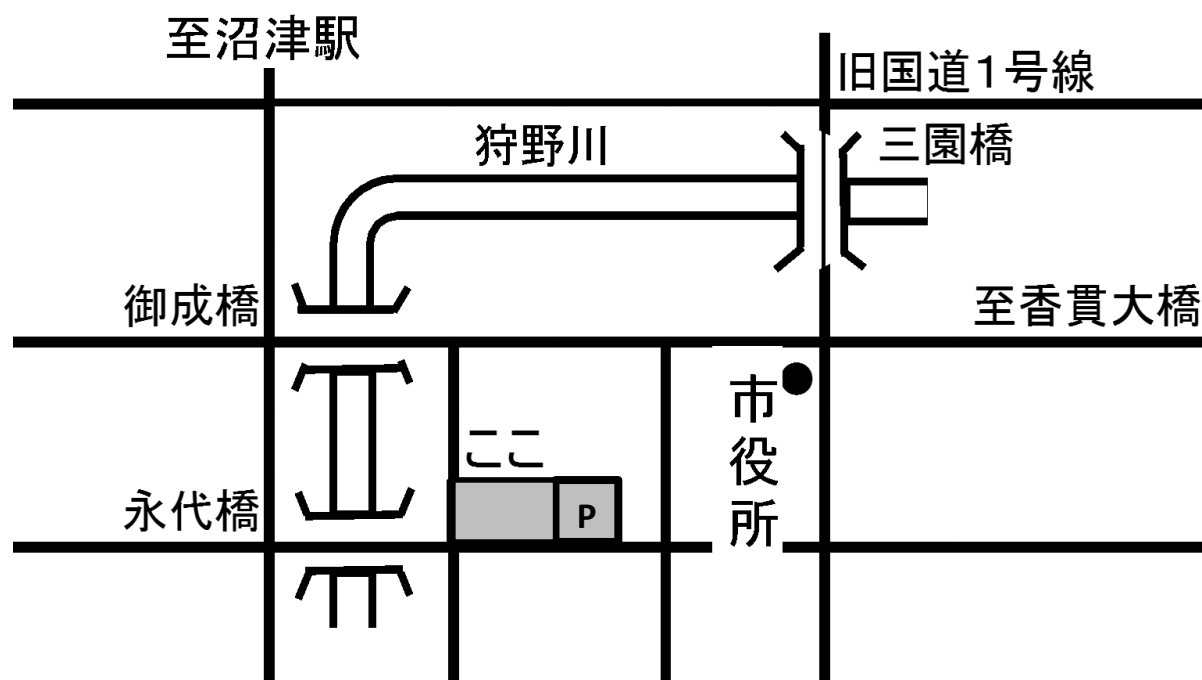

保育のしごとの相談会 参加予定事業所一覧

	法人名	施設名	就業場所	募集予定職種
1	(福) 信愛会	かめき保育園	沼津市中瀬町	保育士 (パート)
		富士わかば保育園	富士市天間	
		認定こども園あゆのさと	伊豆市柏久保	
2	(福) 鶏声会	富士見台リズム保育園	富士市比奈	保育士 (正職員) 保育士 (パート)
		認定こども園富士見台リズム	富士市原田	
		認定こども園芝川リズム	富士宮市羽鮒	
3	(福) 共生会	松風荘	沼津市本郷町	保育士 (正職員)
4	(福) 土詠会	大泉保育園	沼津市井出	保育士 (正職員)
5	(福) 富岳会	富岳キッズセンターあい	裾野市茶畑	保育士 (正職員) 保育士 (パート)
6	(福) 静岡恵明学園	静岡恵明学園 児童部	三島市笹原新田	保育士 (正職員)
7	(福) 旭福社会	みどりご保育園	富士市岩本	保育士 (パート)
8	(福) やまびこ会	松の実保育園	富士市伝法	保育士 (正職員) 保育士 (パート)
9	(福) 寿光会	楽生保育園	伊豆の国市南江間	保育士 (パート)
10	(学) 沼津頌栄学園	認定こども園しょうえい幼稚園	沼津市大塚	保育士 (パート)
11	(福) 仁岳会	梅の実保育園	三島市梅名	保育士 (パート)

会場案内図

沼津合同庁舎 5階会議室 (沼津市市場町9-1)

※ハローワーク沼津と同じ建物です。合同庁舎東側に専用駐車場がございますので、車でお越しの場合には、そちらをご利用ください。