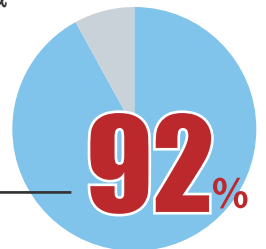

施工管理求人ナビ

検索

「施工管理求人ナビ」はご利用者様の満足度 **94%**、給与UP率 **92%** のサービスです！

Q: 転職にあたって、対応、サービス内容はいかがでしたか？

Q: 施工管理求人ナビの転職サービスを利用して、給与は上がりましたか？

「大幅に上がった」「上がった」 **92%**

企業名：
許可番号：
ホームページアドレス：
本社所在地：
担当部署・担当者名：
サービス内容：
取り扱い職種：
特徴的な取組：