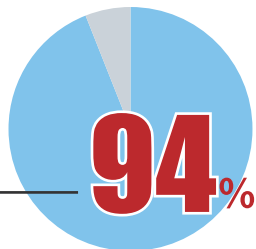

「施工管理求人ナビ」はご利用者様の満足度 **94%**、給与UP率 **92%** のサービスです！

Q: 転職にあたって、対応、サービス内容はいかがでしたか？