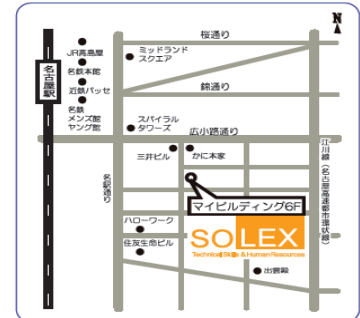

事業所所在地／連絡先／担当部署

所在地 〒450-0003 愛知県名古屋市中村区名駅南1丁目18番24号マイビルディング6F

連絡先 TEL. 052-566-4555 FAX. 052-566-4556

担当部署 人事部 高木

ホームページ <http://www.solex.co.jp/>

サービス内容

ソレックス株式会社は、半導体、搬送、液晶関連装置、家電メーカーを初め、国内外の様々なトップメーカーをお客様に持ち、あらゆるアフターサービスを提案・提供する名古屋に本社を置く総合技術サービス企業です。