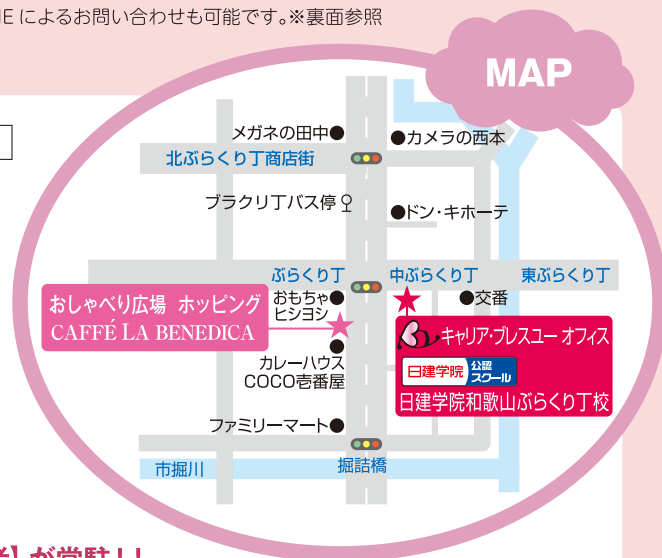

株式会社 キャリア・ブレスユー

ホームページ
アドレス

<http://c-blessyou.co.jp/> (一般求人)

<http://c-blessyou.co.jp/medicalcare/> (医療・介護・福祉求人) ※QRコードは裏面

所在地

〒640-8108 和歌山市雑賀町57番地 (中ぶらくり丁内サテライトオフィス)

連絡先

フリーダイヤル
人事の
パートナーへ
GO!
0120-2-8107-5

073-425-3600

info@c-blessyou.com

※LINEによるお問い合わせも可能です。※裏面参照

担当部署・担当者名 採用・登録窓口 (担当: 太田・池添・東)

サービス内容・取扱職種

有料職業紹介 取扱職種/全職種 取扱地域/全国

★お仕事探しから、スキルアップまで就職活動をトータルにサポート致します。

★求人については、弊社求人サイト (一般求人&医療・介護・福祉求人) で幅広い職種をご案内している他、登録された方には非公開求人もご案内致します。

特徴的な取組

★【2級キャリア・コンサルティング技能士 (国家資格) 有資格者】が常駐!!

実績豊富な熟練レベルのキャリア・コンサルタントが複数名常駐しています。応募書類対策や面接対策、面接同行までをトータルにサポート致します。

★プロカメラマン撮影による高品質証明写真を無料進呈

少しでも第一印象を良くする為に、登録して頂いた方、全員にプロカメラマン撮影による高品質証明写真を無料進呈しています。※裏面参照