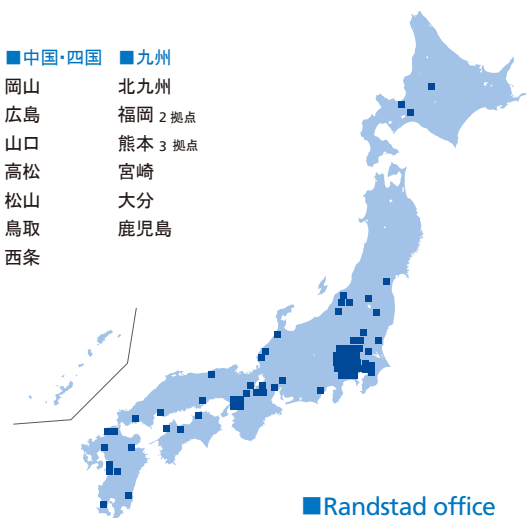

1960年にオランダで生まれたランスタッドは、現在世界39の国と地域に4,500以上の拠点を置く、世界最大級の総合人材サービス企業です。グローバルな活動で培った豊富な経験と実績、そして世界各国で成功したユニークなランスタッドのサービスに、日本のビジネス環境や人材開発に合わせたビジネスモデルを提供することで、新たな人材サービスの価値を創造しています。

“good to know you”は、創業以来大切にしている、私たちの基本姿勢です。私たちは“good to know you”の考え方にに基づき、「日本のビジネスについて」「人材業界について」「働く人について」、そのすべてを深く理解することを大切にしております。

私たちは何よりも皆さまのニーズを理解し、最良のサービスを提供することを約束します。まずは、ランスタッドについて知ってください。そして、皆さまについてお聞かせください。全力を尽くします。

good
to know
you

company profile

ランスタッド株式会社 (2013年3月現在)

- | | | | |
|------|---|---------|--|
| ■社名 | ランスタッド株式会社 | ■事業内容 | 人材派遣サービス／紹介予定派遣サービス／人材紹介サービス
再就職支援サービス／アウトソーシング事業 |
| ■設立 | 1980年8月 | ■拠点数 | 75拠点 (日本国内) |
| ■代表者 | 代表取締役会長兼CEO マルセル・ウィガース
代表取締役社長兼COO 井上守 | ■事業許可番号 | 一般労働者派遣事業許可番号 般13-010538
有料職業紹介事業許可番号 13-ユ-010554 |
| ■住所 | 〒102-8578 東京都千代田区紀尾井町4-1
ニューオータニガーデンコート21F | ■URL | www.randstad.co.jp |
| ■資本金 | 1億円 | | |

全国に75拠点を構える総合人材サービス会社です

オフィス一覧 (2013年9月現在)

- | | | | | | | | | |
|------------------------|-------------------------------|---|--|---|-------------------------|---|--|---|
| ■北海道
札幌
旭川
千歳 | ■甲信越
新潟
五泉
長岡
燕三条 | ■北関東
那須
宇都宮 3拠点
清原
筑西
小山
古河
水戸
日立
つくば
足利
高崎
伊勢崎 | ■南関東
さいたま
草加
熊谷
久喜
所沢
千葉 2拠点
柏
船橋
西船橋
横浜 2拠点
厚木 | ■東京
日本橋
紀尾井町
新宿 2拠点
秋葉原
立川 2拠点 | ■東海
静岡
名古屋
四日市 | ■近畿
大阪
天満
難波
京都
神戸
草津
大津
近江八幡
水口 | ■中国・四国
岡山
広島
山口
高松
松山
鳥取
西条 | ■九州
北九州
福岡 2拠点
熊本 3拠点
宮崎
大分
鹿児島 |
|------------------------|-------------------------------|---|--|---|-------------------------|---|--|---|