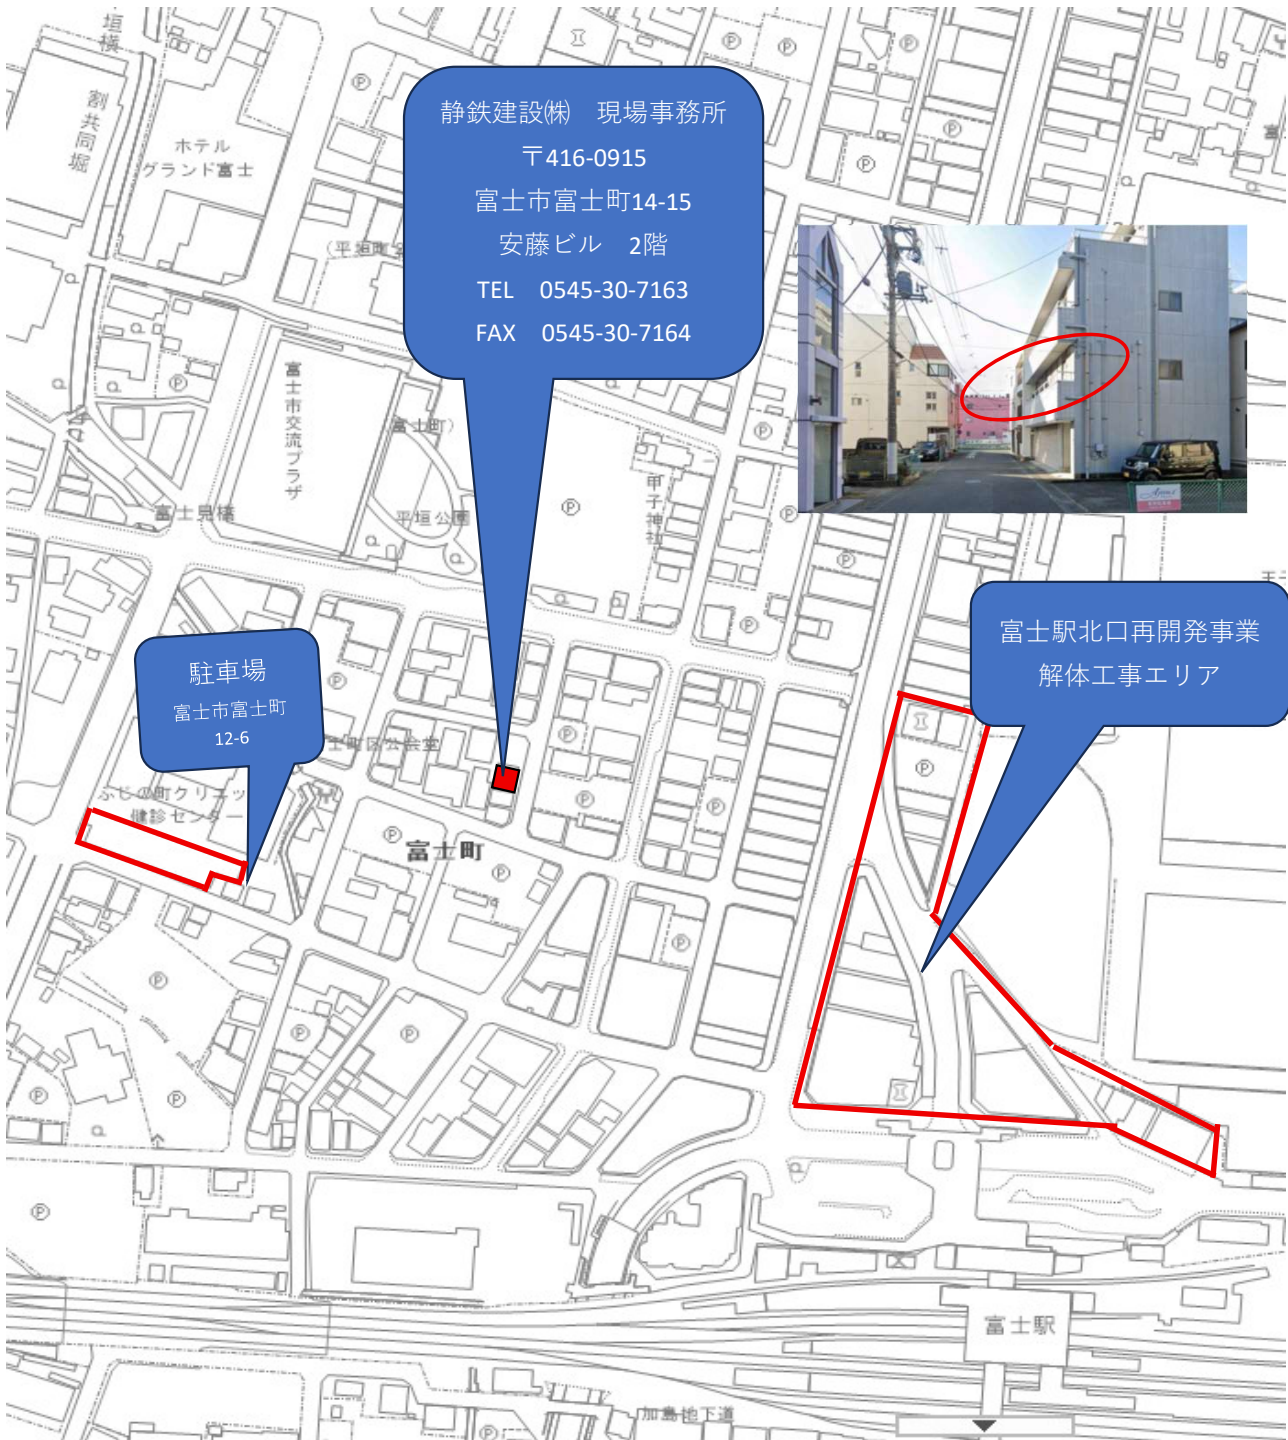

(仮称)富士駅北口第一地区第一種市街地再開発事業 解体工事

現場案内図

静鉄建設株式会社