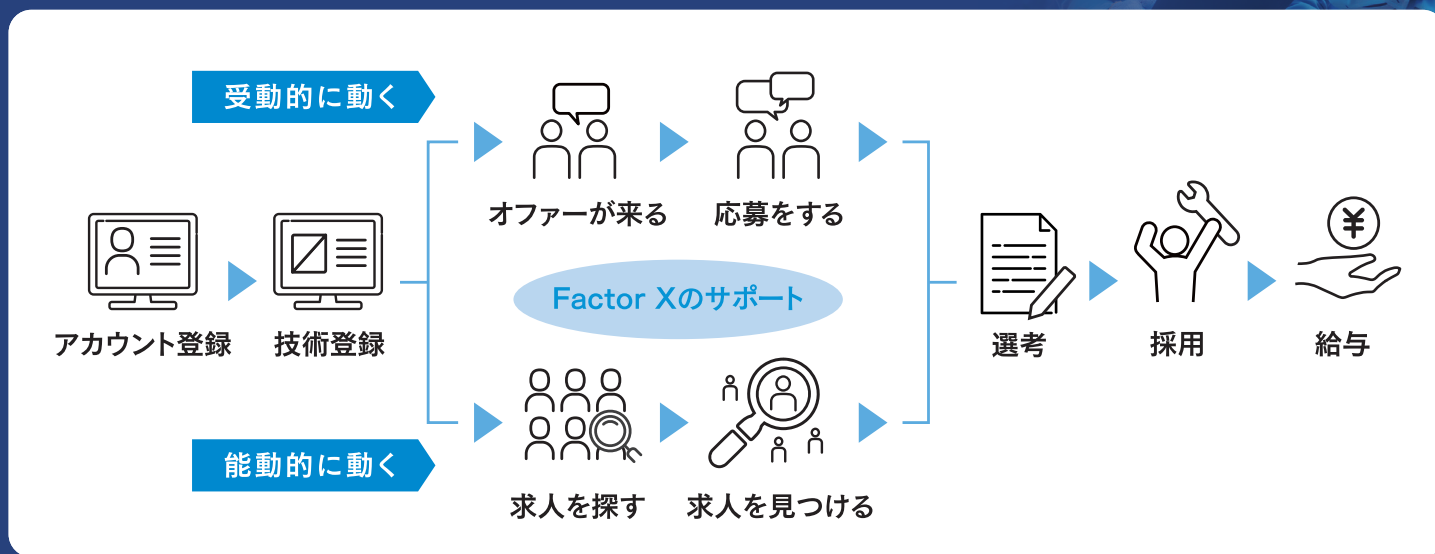

新型コロナ、様々な災害により、日本の中小企業は事業経営の先行きが見えない状態が続いています。また世界的競争の激化を受け、日本企業全体の生産性向上、新製品の開発、研究開発への対応が必要な状況です。

そんな日本の中小企業を支援するため「Factor X」は立ち上がりました。

また、映画「2001年宇宙の旅」に登場する先進的人工知能HALの名称の由来（IBM→GHI ABC KLM）にあやかって、日本の工場（FactorY→XYZ）の未来を創造するという意味で、Factor Xと命名。未知なる課題を解決し、一步先の工場に進化できるような想いを込めてサービスを構築しました。

そして、様々な困難を乗り越え不死鳥（phoeniX）のごとく復活してきた日本経済に本サービスが貢献できますよう心より願っております。

総合マッチングプラットフォーム

ご利用の流れ

受動的にも、能動的にも動くことができます。

登録料

0 円

手数料はかかりません!

まずは登録を!