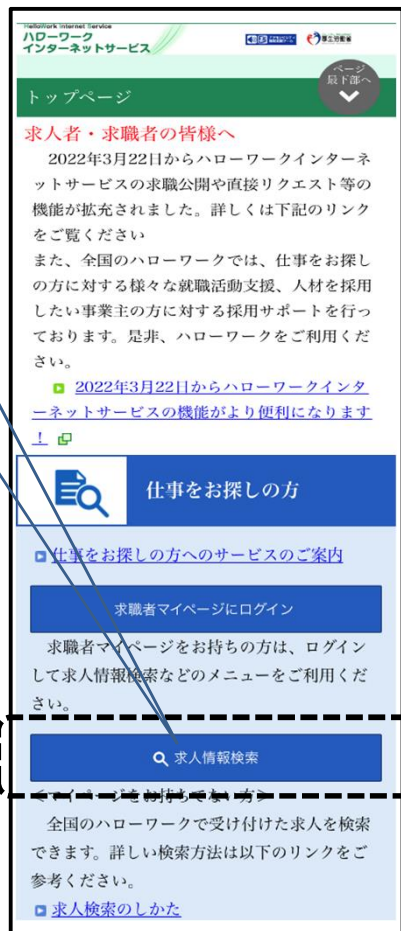

求人検索方法

ハローワークインターネットサービスで求人検索ができます。

URL <https://www.hellowork.mhlw.go.jp/index.html>

① ハローワークインターネットサービスにアクセス

②

求人情報検索をタップ！