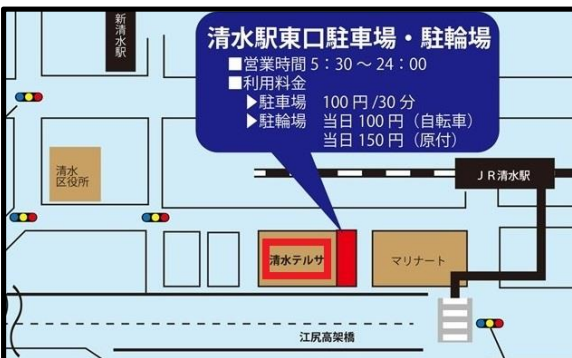

# ミドル・チャレンジ 合同企業相談会

**正社員就職**を目指す方対象  
(35～56歳の方歓迎！在職中の方も歓迎！)

服装自由！  
予約不要！

未経験者歓迎！  
話を聞くだけ大歓迎！

日時

2月7日(金) 13時30分～16時00分

会場

清水テルサ 7階 大会議室  
(静岡市清水区島崎町223)

## ◆タイムスケジュール

- 13:15 開場
- 13:30 各企業・支援機関の案内
- 13:45 各企業ブースでのグループ説明  
(PRタイム)
- 15:00 各企業ブースでの個別相談  
(★各支援機関による相談も行います！)
- 16:00 閉会

清水駅東口駐車場・駐輪場

- 営業時間 5:30～24:00
- 利用料金
  - ▶ 駐車場 100円/30分
  - ▶ 駐輪場 当日100円(自転車)
  - ▶ 駐輪場 当日150円(原付)