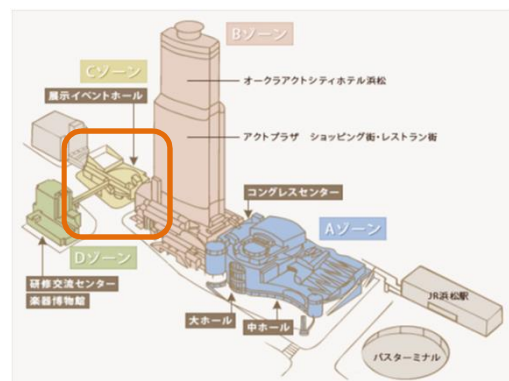

事業所名	勤務地	職種
丹心工業(株)	湖西市	【高】ワイヤーハーネスの設備生産に関わる製造・購買・設計・開発業務、図面検査
(株)ツクイ	中央区	デイサービスの介護職員（正社員）/ツクイ浜松北島、デイサービスの介護スタッフ/ツクイ浜松北島 他4件
(株)ティーアールシー高田	中央区	生産技術、品質管理 他1件
THKリズム(株)	中央区	生産技術、自動車部品設計業務 他4件
デコラテックジャパン(株)	中央区	【大】総合職（営業職・施工管理職・技術職・デザイン職）、【高】フィルム現場施工職人（浜松） 他2件
東和セキュリティ(株)	浜松市、磐田市	【高】警備業、警備スタッフ 他1件
トクラスプロダクツ(株)	中央区	【高】生産職
(株)殿村	中央区	社員補助及び一般事務、建設コンサルタント（測量、土木設計（道路設計他）） 他1件
(医)豊岡会	浜名区、中央区	介護員（はまなこ介護老人保健施設）、【大】介護職 他6件
長治観光(株)リステル浜名湖	浜名区	接客サービス、【高】接客サービス 他1件
日管(株)	中央区	設備工事技術者（現場監督）
(株)日進機械製作所	中央区	機械の部品加工製作、機械塗装工 他4件
日本エスエルシー(株)	浜松市	【高】実験動物の生産技術管理、実験動物の飼育（引佐支所） 他4件
(社福)八生会	中央区	【大】介護職員※相談員育成コースあり
(株)ハブ	中央区	【大】プログラマ、システムエンジニア・プログラマー（製造業向け） 他1件
浜名梱包輸送(株)	浜名区、森町	情報システムPCオペレーター、【大】総合職（運行管理、倉庫管理、システム、事務） 他2件
(株)浜名ワークス	浜名区	【大】設計開発、【高】技能工（金属加工、溶接、塗装、電装）
ハマニ化成(株)	中央区	【高】自動車用品の企画・設計・製造・販売、【大】設計・開発
浜松ヤナセ(株)	中央区	【大】新規・既存客への自動車販売、【大】ショールームスタッフ（メルセデス・ベンツ浜松和和） 他2件
(株)ビッグ富士	静岡県西部	販売（総合職）（浜松市内の店舗）、フロア担当（浜松市内の店舗） 他2件
平岡ボデー(株)	中央区	製造スタッフ（溶接組立）、製造スタッフ 他5件
(株)古橋	中央区	営業（本社）
(株)ベルソニカ	湖西市	技能職（正社員）（本社工場）、技能職：金型メンテナンス（正社員）（本社工場）
(株)マルイチ	中央区	NC旋盤のオペレーター（半田山工場）、営業 他4件
(株)三幸製作所	中央区	品質管理、営業 他5件
(株)ムラックス	中央区	【高】製造作業員（板金加工）
ヤマダ技研(株)	湖西市	購買業務及び一部庶務、部品検査・測定員校正スタッフ
山本リサイクル(株)	湖西市	ドライバー兼構内作業員（鉄屑の回収・仕分け）【湖西工場】
ユニクラフトナグラ(株)	湖西市、浜名区	自動車部品・家電部品の製造工（湖西・三ヶ日）、【高】自動車部品・家電部品の製造工 他2件
(有)リョウ・ブランド・サービス	中央区	給水設備メンテナンススタッフ（未経験者）、受水槽清掃作業及び給水ポンプ点検スタッフ 他1件

会場までは公共交通機関をご利用ください。会場までの交通費、駐車場料金は各自の負担となります。あらかじめご了承ください。