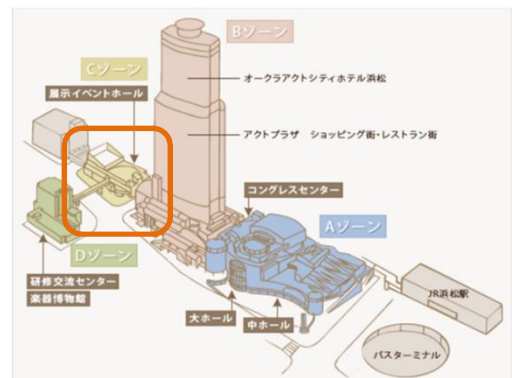

事業所名	勤務地	職種
丹心工業(株)	湖西市	【高】ワイヤーハーネスの設備生産に関わる製造・購買・設計・開発業務、図面検査
(株)ツクイ	中央区	デイサービスの介護職員（正社員）/ツクイ浜松北島、デイサービスの介護スタッフ/ツクイ浜松北島 他4件
THKリズム(株)	中央区	生産技術、自動車部品設計業務 他4件
デコラテックジャパン(株)	中央区	【大】総合職（営業職・施工管理職・技術職・デザイン職）、【高】フィルム現場施工職人（浜松） 他2件
東和セキュリティ(株)	浜松市、磐田市	【高】警備業、警備スタッフ 他1件
トラスプロダクツ(株)	中央区	【高】生産職
(株)殿村	中央区	社員補助及び一般事務、建設コンサルタント（測量、土木設計（道路設計他）） 他1件
(医)豊岡会	浜名区、中央区	介護員（はまなこ介護老人保健施設）、【大】介護職 他6件
長治観光(株)リステル浜名湖	浜名区	接客サービス、【高】接客サービス 他1件
日管(株)	中央区	設備工事技術者（現場監督）
(株)日進機械製作所	中央区	機械の部品加工製作、機械塗装工 他4件
日本エスエルシー(株)	浜松市	【高】実験動物の生産技術管理、実験動物の飼育（引佐支所） 他4件
(社福)八生会	中央区	【大】介護職員※相談員育成コースあり
(株)ハブ	中央区	【大】プログラマ、システムエンジニア・プログラマー（製造業向け） 他1件
浜名梱包輸送(株)	浜名区、森町	情報システムPCオペレーター、【大】総合職（運行管理、倉庫管理、システム、事務） 他2件
(株)浜名ワークス	浜名区	【大】設計開発、【高】技能工（金属加工、溶接、塗装、電装）
ハマニ化成(株)	中央区	【高】自動車用品の企画・設計・製造・販売、【大】設計・開発
(株)浜松エア・サプライ	中央区	プラントの運転管理
浜松ヤナセ(株)	中央区	【大】新規・既存客への自動車販売、【大】ショールームスタッフ（メルセデス・ベンツ浜松和田） 他2件
(株)ビッグ富士	静岡県西部	販売（総合職）（浜松市内の店舗）、フロア担当（浜松市内の店舗） 他2件
平岡ボデー(株)	中央区	製造スタッフ（溶接組立）、製造スタッフ 他5件
(株)古橋	中央区	営業（本社）
(株)ベルソニカ	湖西市	技能職（正社員）（本社工場）、技能職：金型メンテナンス（正社員）（本社工場）
(株)マルイチ	中央区	NC旋盤のオペレーター（半田山工場）、営業 他4件
(株)三幸製作所	中央区	品質管理、営業 他5件
(株)ムラックス	中央区	【高】製造作業員（板金加工）
ヤマダ技研(株)	湖西市	購買業務及び一部庶務、部品検査・測定具校正スタッフ
山本リサイクル(株)	湖西市	ドライバー兼構内作業員（鉄屑の回収・仕分け）【湖西工場】
ユニクラフトナグラ(株)	湖西市、浜名区	自動車部品・家電部品の製造工（湖西・三ヶ日）、【高】自動車部品・家電部品の製造工 他2件
(有)リョウ・プラント・サービス	中央区	給水設備メンテナンススタッフ（未経験者）、受水槽清掃作業及び給水ポンプ点検スタッフ 他1件

会場までは公共交通機関をご利用ください。会場までの交通費、駐車場料金は各自の負担となります。あらかじめご了承ください。