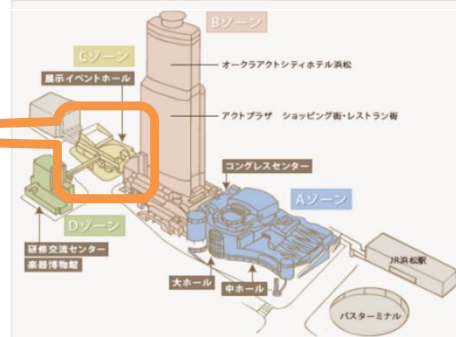

【大】R6.3新規大学等卒業予定者求人 【高】R6.3新規高校卒業予定者求人

会場までは公共交通機関をご利用ください。会場までの交通費、駐車場料金は各自の負担となります。あらかじめご了承ください。