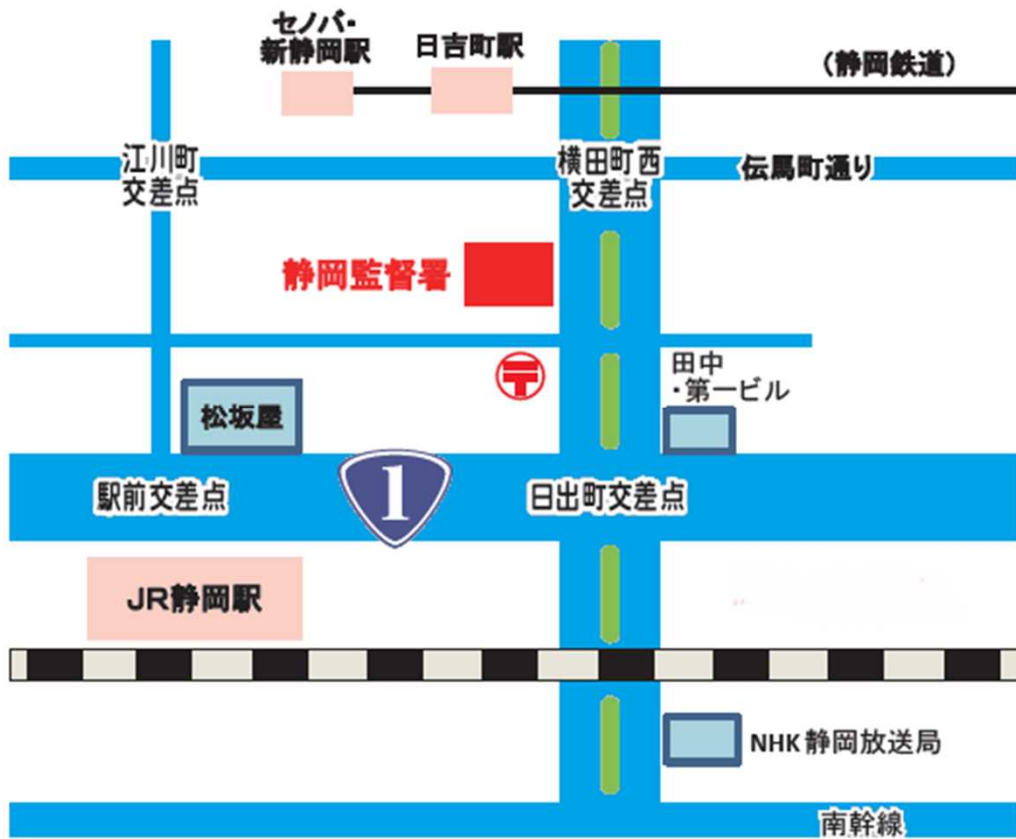

# 静岡労働基準監督署

JR「静岡駅」から徒歩約10分  
静岡鉄道「日吉駅」から徒歩約5分